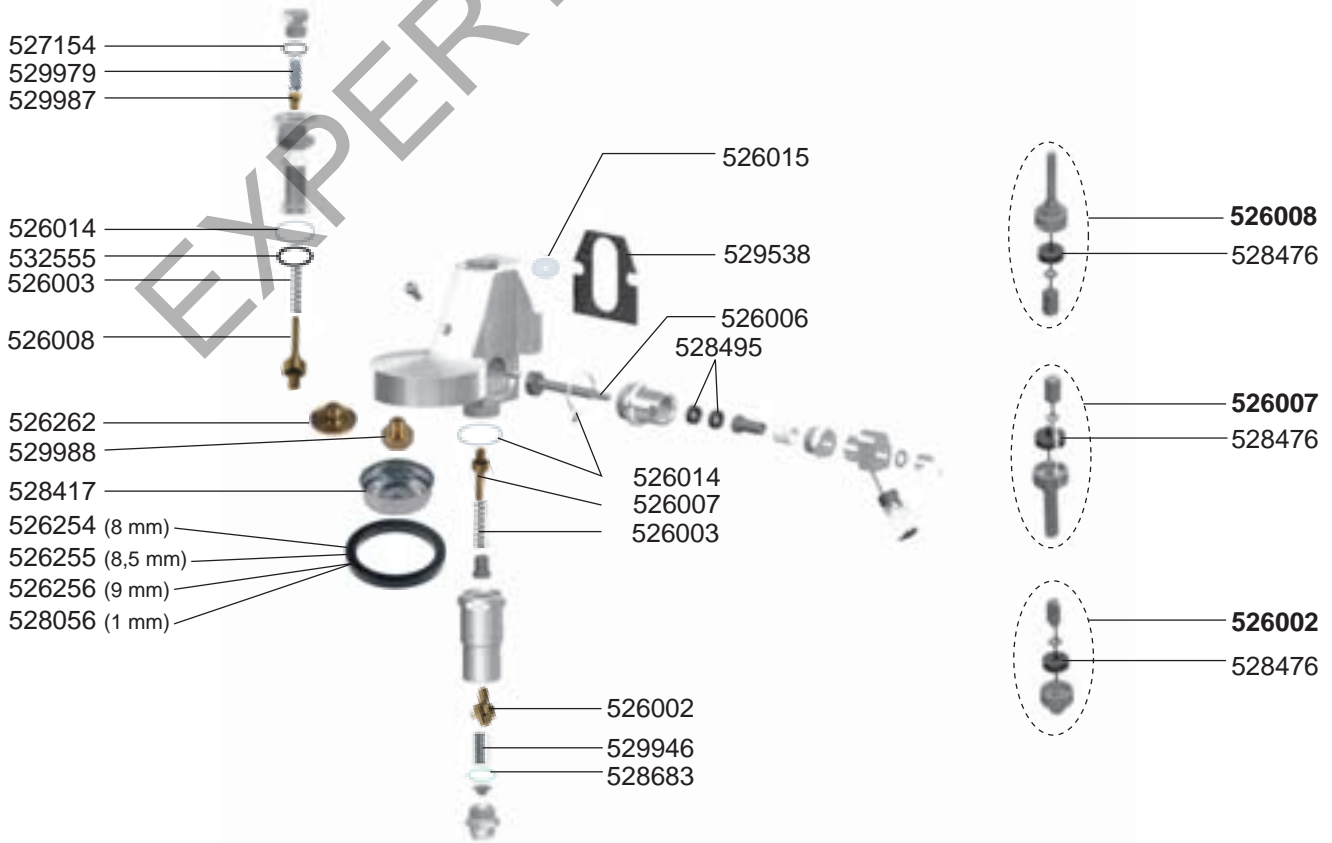

MANUAL GROUP