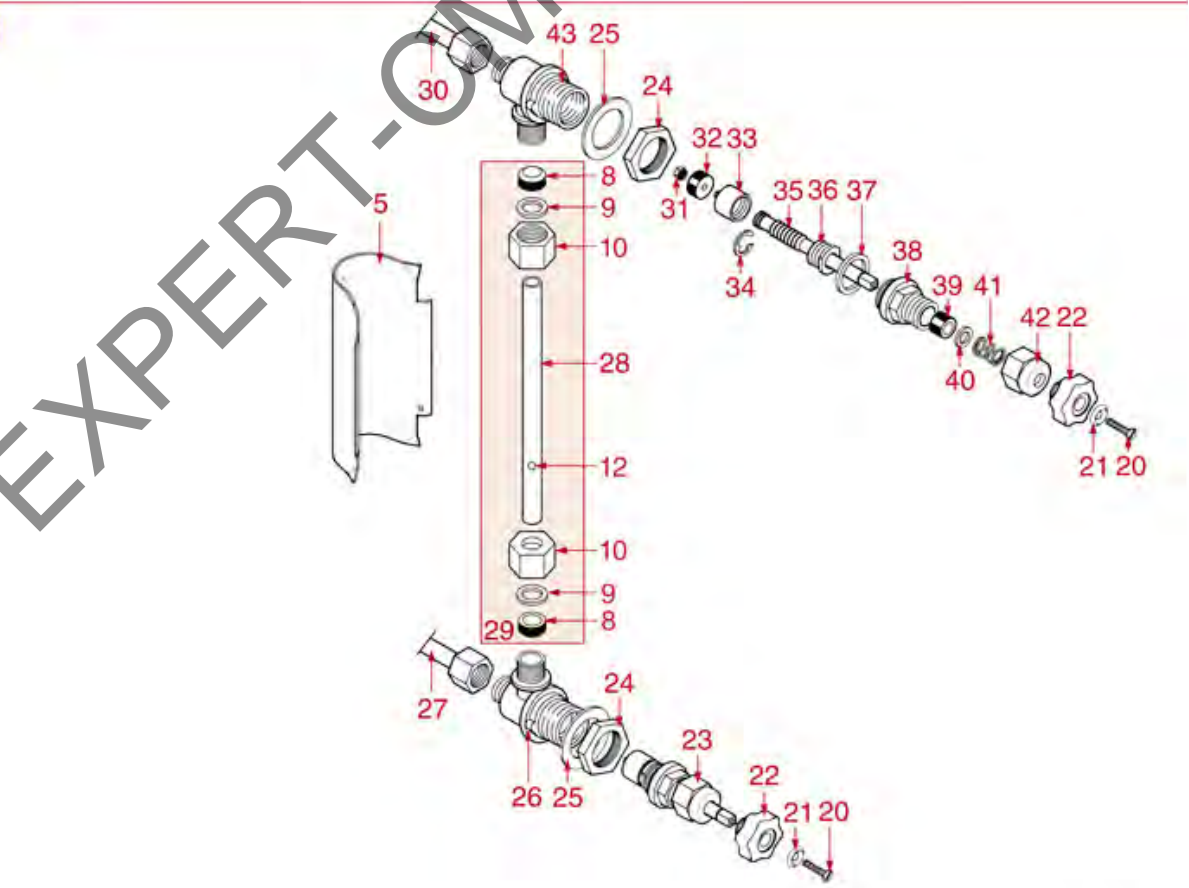

EXPERT-CM.COM.UA

WATER LEVEL

ARGENTA
BRAVA
DENISE
DIVINA
DORA
GLORIA
LISA
PERLA4D
PRATIC
VANIA

RAPALLO

ASTORIA CMA

Position	LF code no.	Description
2	1186446	BRASS WASHER \varnothing 28x17x2 mm FLAT
3	1349042	BRASS NUT \varnothing 3/8"
5	1244501	SIGHTGLASS HOUSING
8	1186206	EPDM FLAT GASKET \varnothing 16x10x8 mm
9	1186035	BRASS WASHER \varnothing 18x12x1 mm FLAT
10	1349061	GLASS FASTENING NUT \varnothing 1/2" F HOLE 12 mm
11	1520506	LEVEL GLASS \varnothing 11x170 mm
11	1520511	LEVEL GLASS \varnothing 11x170 mm
12	1323001	RED LEVEL BALL \varnothing 5.8 mm
13	1186619	COPPER FLAT GASKET \varnothing 18x14x1.5 mm
14	1439048	BOILER CAP \varnothing 1/4" M
17	5048593	SPHERE VALVE \varnothing 1/4" mm
18	1201013	COLORLESS TUV LEVEL GAUGE PLATE
19	1201012	PLEXIGLASS LEVEL GAUGE PLATE
28	1520006	LEVEL GLASS \varnothing 11x154 mm SILK-SCREEN PRIN
31	1348025	HEXAGONAL NUT M3
32	1186316	EPDM FLAT GASKET \varnothing 15x4x4 mm 60 SH
32	1186527	FLAT EPDM GASKET \varnothing 15x4x4 mm 80 SH
33	1324056	TAP PISTON
34	1250223	RADIAL SEEGER RING \varnothing 6 mm
36	1186377	GASKET HOLDER
37	1186333	COPPER FLAT GASKET \varnothing 26x20x2 mm
37	1186340	ASBESTOS FREE FLAT GASKET \varnothing 26x20x2 mm
39	1186393	FLAT EPDM GASKET \varnothing 12.5x8x9 mm
39	1786263	FLAT GASKET EPDM \varnothing 12.5x8x9 mm
40	1186376	BRASS WASHER \varnothing 12x8x1 mm FLAT
41	1250372	SPRING \varnothing 11,4x16 mm