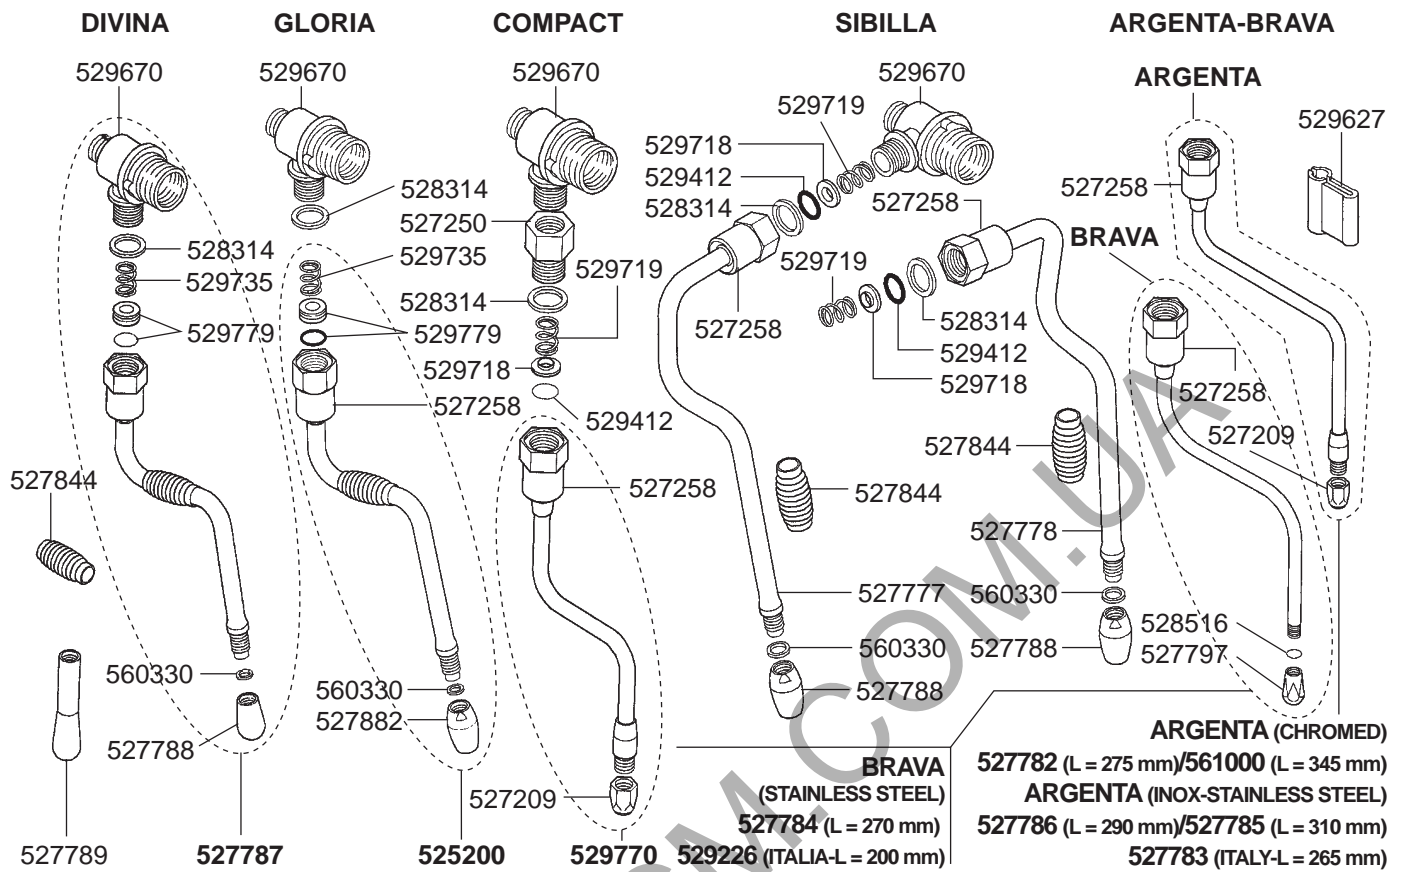

STEAM/WATER TAPS