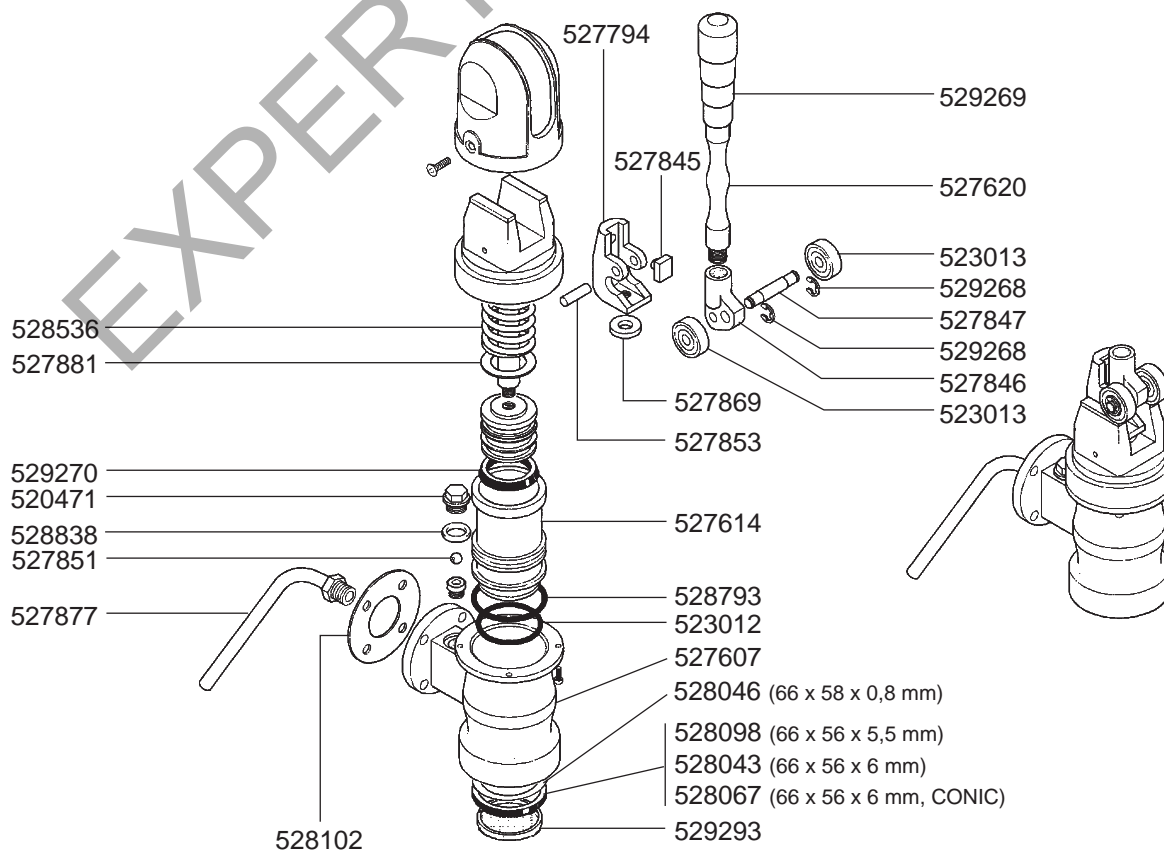

802025
(Ø 53/57 mm)

802104
(Ø 49/53)

802103
(PLASTIC)

802020
(STAINLESS STEEL)

529063

529001

529003

529004

525978

111150

527179

529012 (6 GR)
529011 (7 GR)
527631 (8 GR)

529014 (12 GR)
529013 (14 GR)

529229
(21 GR)

529023

529065 (Ø 1,1 mm)
525956 (Ø 1,2 mm)
529079 (Ø 1,3 mm)

529007

527633

527634

529894

529161 (ADJUSTABLE)

GROUP LEVETTA

GROUP AL-SMMA

GROUP AL-SMMA