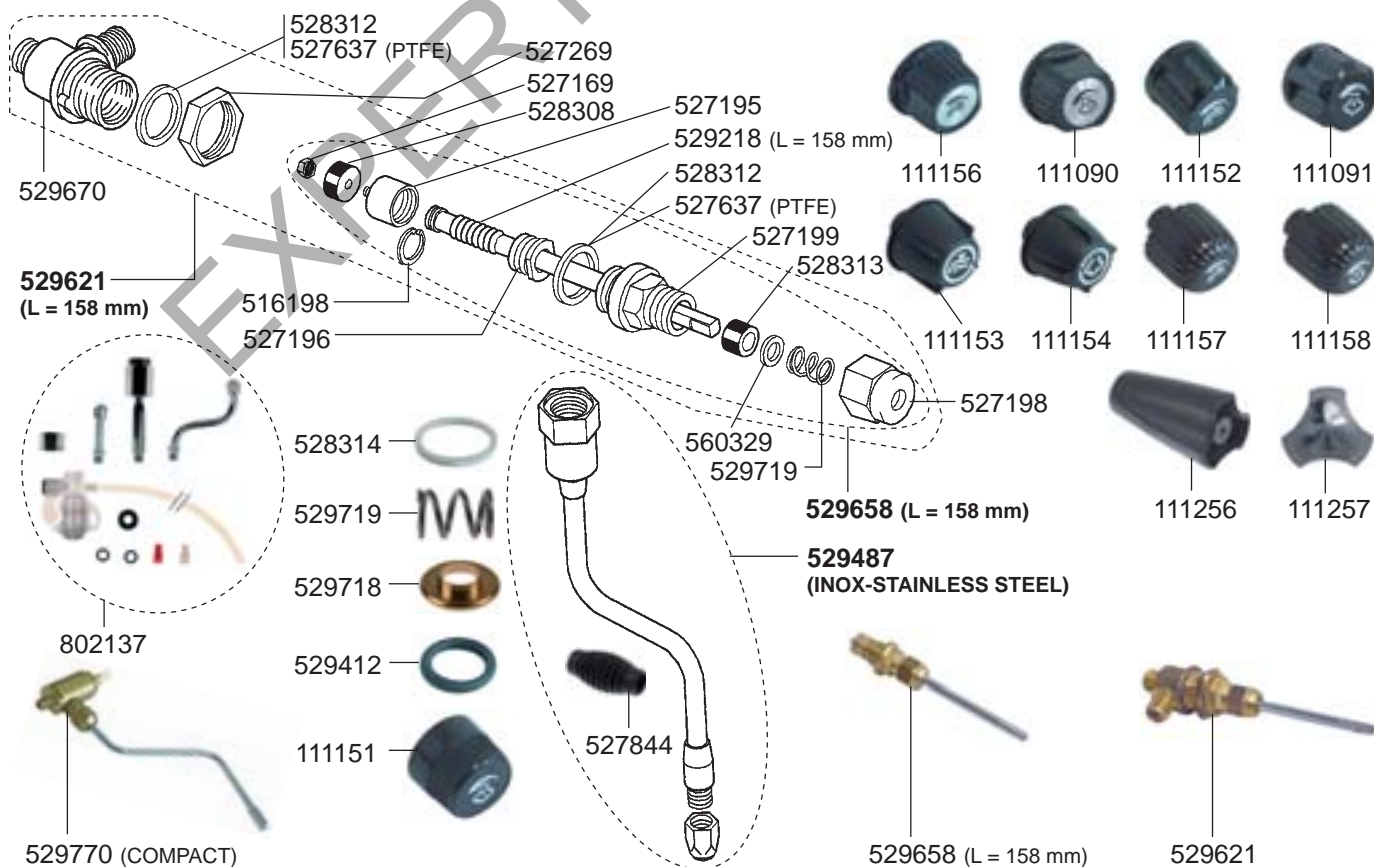

STEAM/WATER TAPS