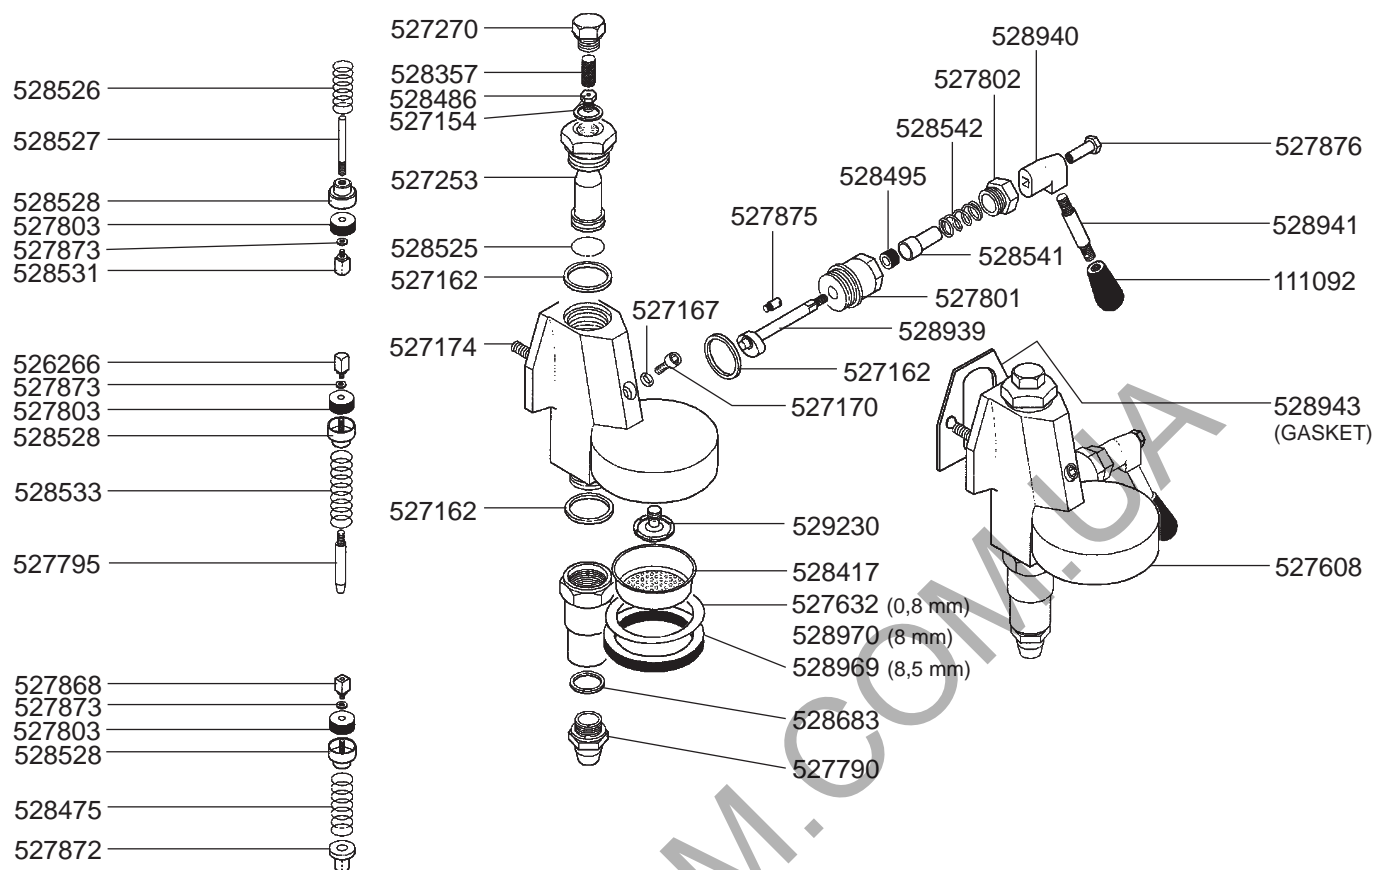

802025
(Ø 53/57 mm)

802104
(Ø 49/53)

802103
(PLASTIC)

802020
(STAINLESS STEEL)

529063

529001

529003

529004

525978

111150

527179

529012 (6 GR)
529011 (7 GR)
527631 (8 GR)

529014 (12 GR)
529013 (14 GR)

529229
(21 GR)

529023

529065 (Ø 1,1 mm)
525956 (Ø 1,2 mm)
529079 (Ø 1,3 mm)

529007

527633

527634

529894

529161 (ADJUSTABLE)

GROUP LEVETTA

GROUP AL-SMMA

GROUP AL-SMMA