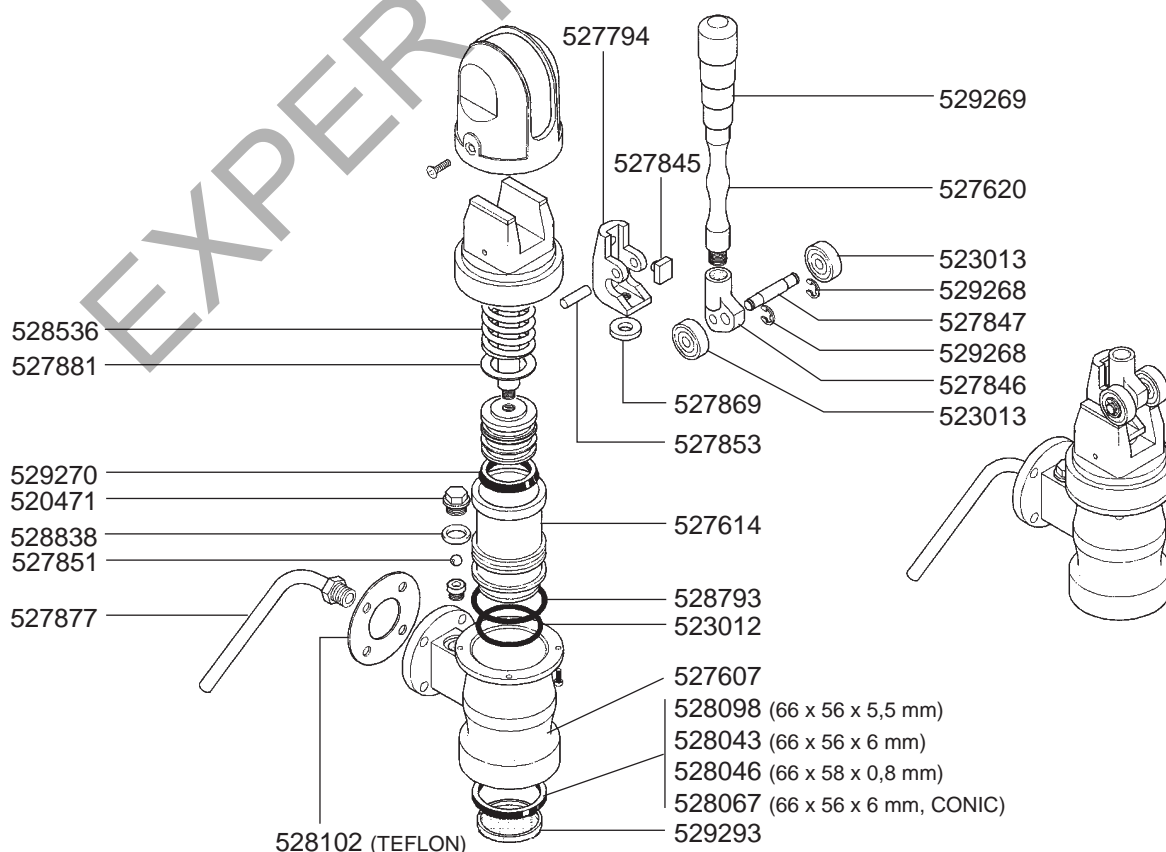

LEVER GROUP