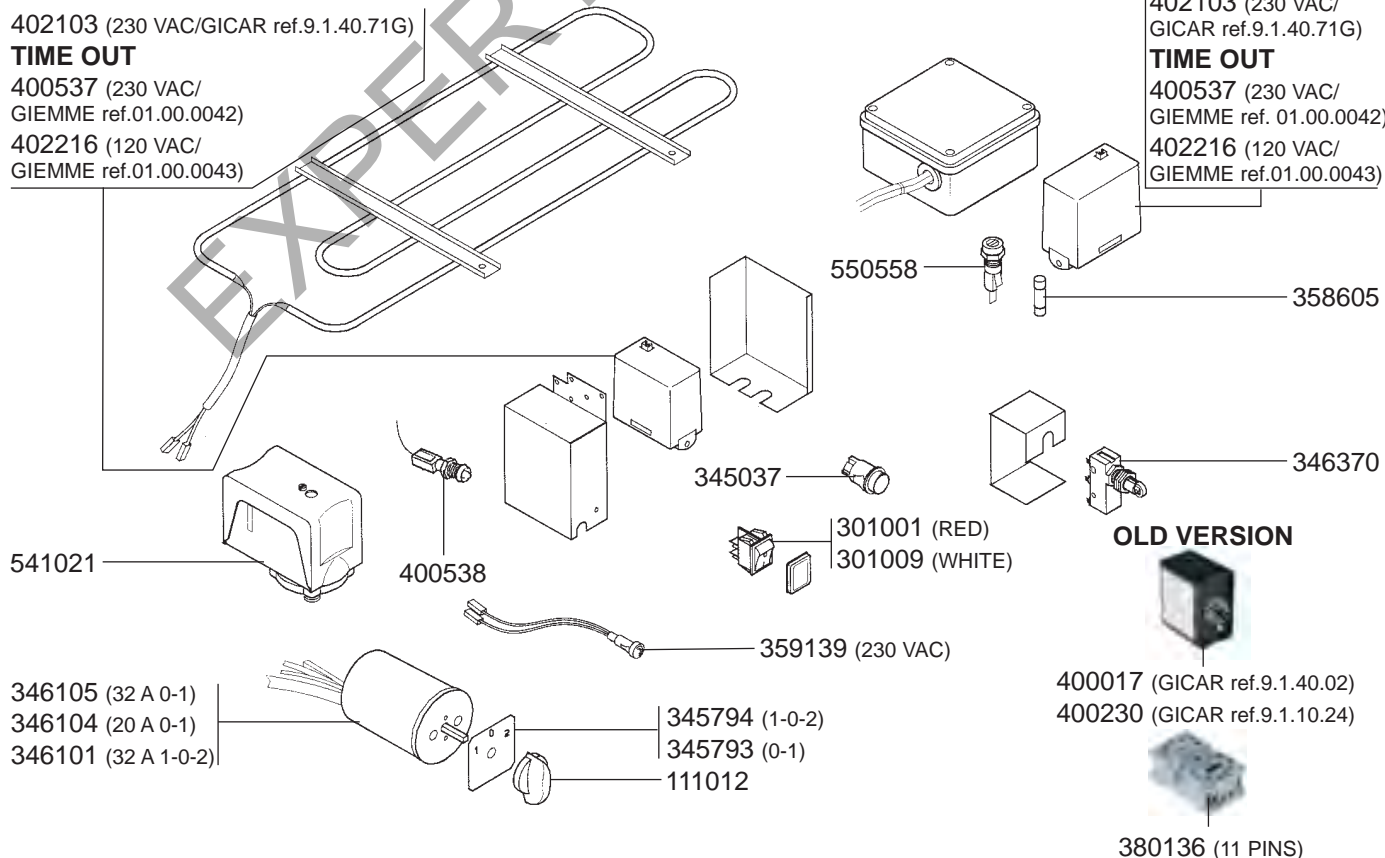

ELECTRICAL COMPONENTS ALE/EMA/EPU

402103 (230 VAC/GICAR ref.9.1.40.71G)
TIME OUT
400537 (230 VAC/
GIEMME ref.01.00.0042)
402216 (120 VAC/
GIEMME ref.01.00.0043)

402103 (230 VAC/
GICAR ref.9.1.40.71G)
TIME OUT
400537 (230 VAC/
GIEMME ref. 01.00.0042)
402216 (120 VAC/
GIEMME ref.01.00.0043)