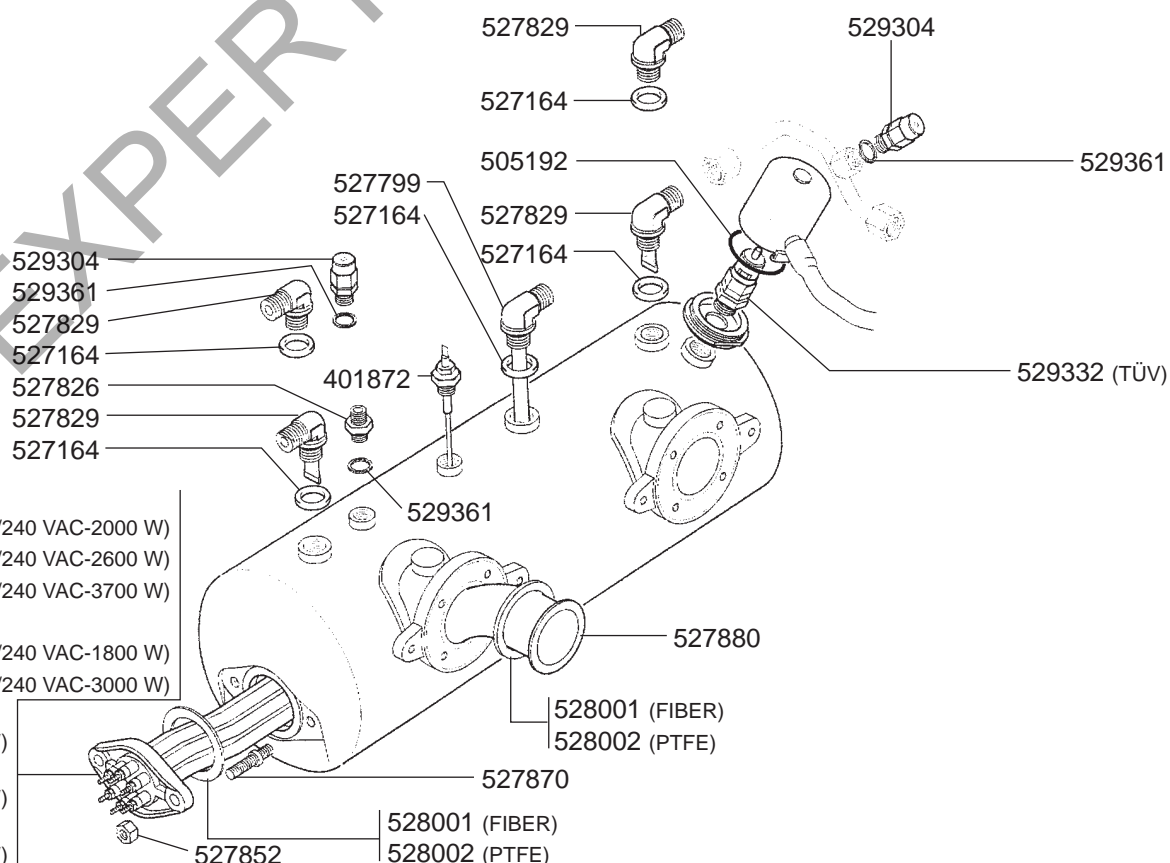

6 POLES

- 417043 (1 GR, 230/240 VAC-1800 W)
- 417233 (2 GR, 230/240 VAC-3000 W)
- 417088 (3 GR, 230/240 VAC-3700 W)
- 527771 (2 GR, 230/240 VAC-4500 W)
- 527770 (3/4 GR, 230/240 VAC-5000 W)

BOILER VARIOUS VENUS

4 POLES

- 417039 (1 GR, 230/240 VAC-2000 W)
- 417040 (2 GR, 230/240 VAC-2600 W)
- 417064 (3 GR, 230/240 VAC-3700 W)

6 POLES

- 417043 (1 GR, 230/240 VAC-1800 W)
- 417233 (2 GR, 230/240 VAC-3000 W)
- 417088 (3 GR, 230/240 VAC-3700 W)
- 527771 (2 GR, 230/240 VAC-4500 W)
- 527770 (3/4 GR, 230/240 VAC-5000 W)