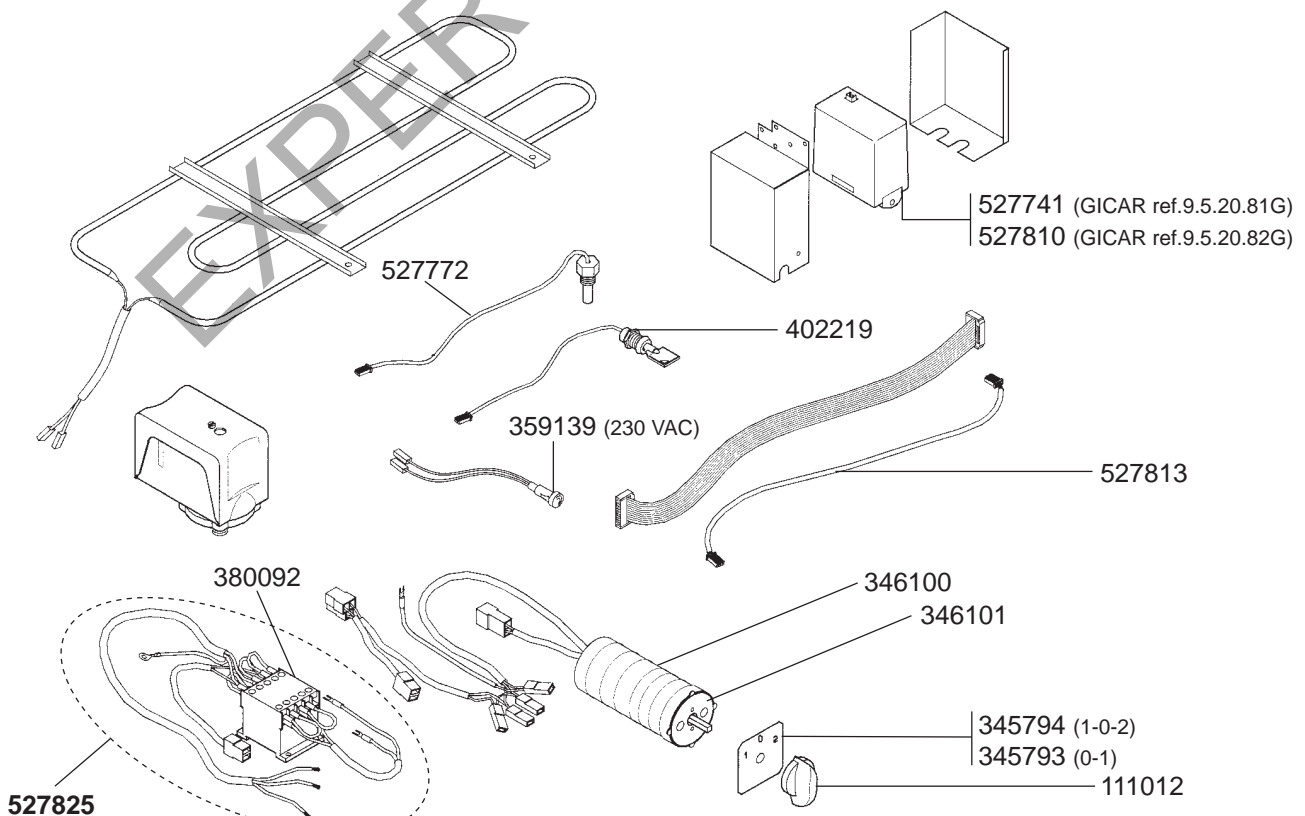

ELECTRICAL COMPONENTS EVD DISPLAY