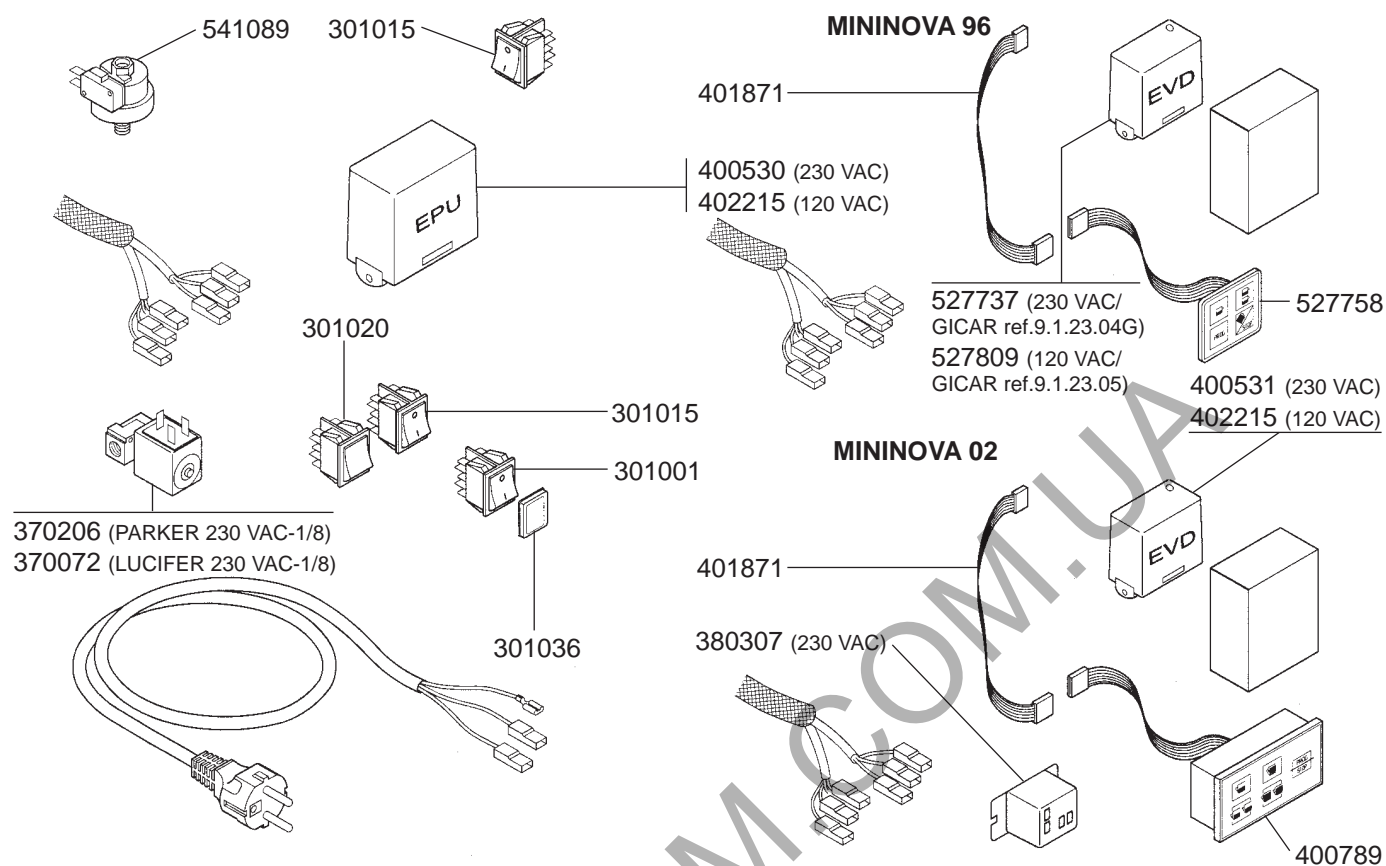

ELECTRICAL COMPONENTS MINI NOVA