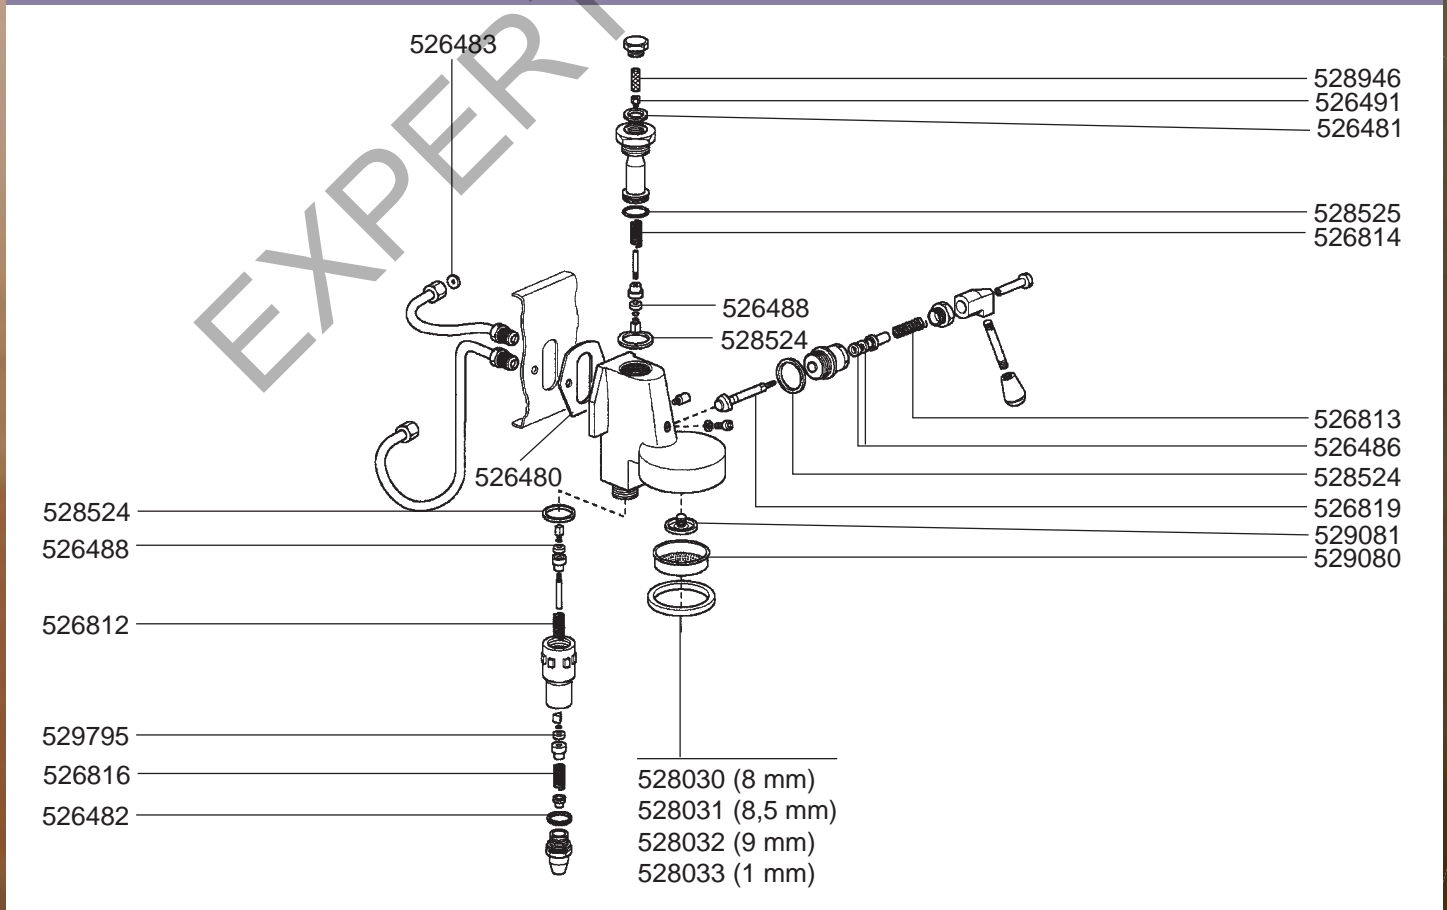

## SOLENOID GROUP

## MANUAL GROUP

FILTER HOLDERS

529058

529045

525977

529065 (Ø 1,1 mm)  
525956 (Ø 1,2 mm)  
529079 (Ø 1,3 mm)

529012 (6 GR)  
529011 (7 GR)  
527631 (8 GR)

529014 (12 GR)  
529013 (14 GR)  
529229 (21 GR)

529023

529024

802104  
(Ø 49/53 mm)

802025  
(Ø 53/57 mm)

802103  
(PLASTIC)

802020  
(STAINLESS  
STEEL)

529063

529001

529003

529004

529007

527633

527634

529894

529161  
(ADJUSTABLE)

STEAM/WATER TAPS