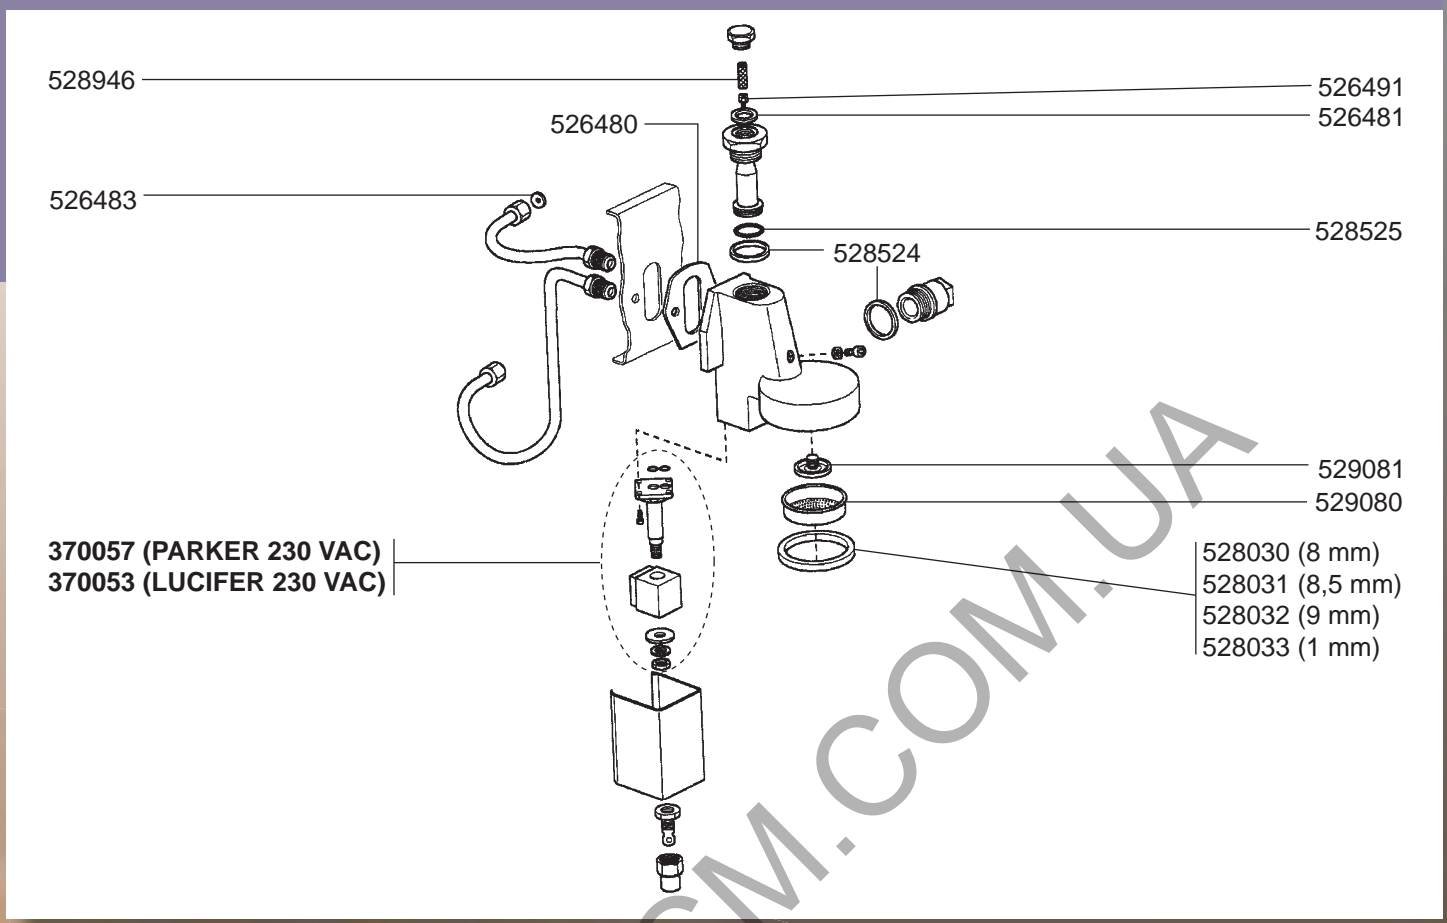

## MANUAL GROUP

FILTER HOLDERS

529058

529045

525977

529065 (Ø 1,1 mm)  
525956 (Ø 1,2 mm)  
529079 (Ø 1,3 mm)

529012 (6 GR)  
529011 (7 GR)  
527631 (8 GR)

529014 (12 GR)  
529013 (14 GR)  
529229 (21 GR)

529023

529024

802104  
(Ø 49/53 mm)

802025  
(Ø 53/57 mm)

802103  
(PLASTIC)

802020  
(STAINLESS  
STEEL)

529063

529001

529003

529004

529007

527633

527634

529894

529161  
(ADJUSTABLE)

STEAM/WATER TAPS