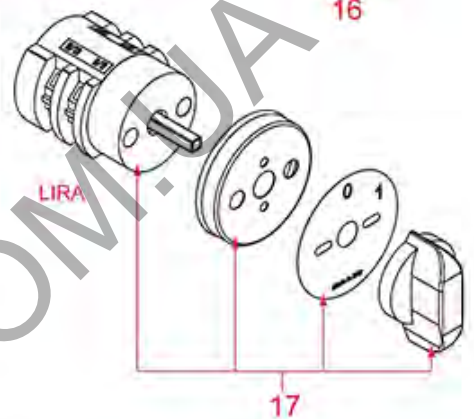

CLASSICA - DELUX - GRANDOGGE
IMOLA - LA VITTORIA - LIRA
MARANELLO - MONZA

LIRA