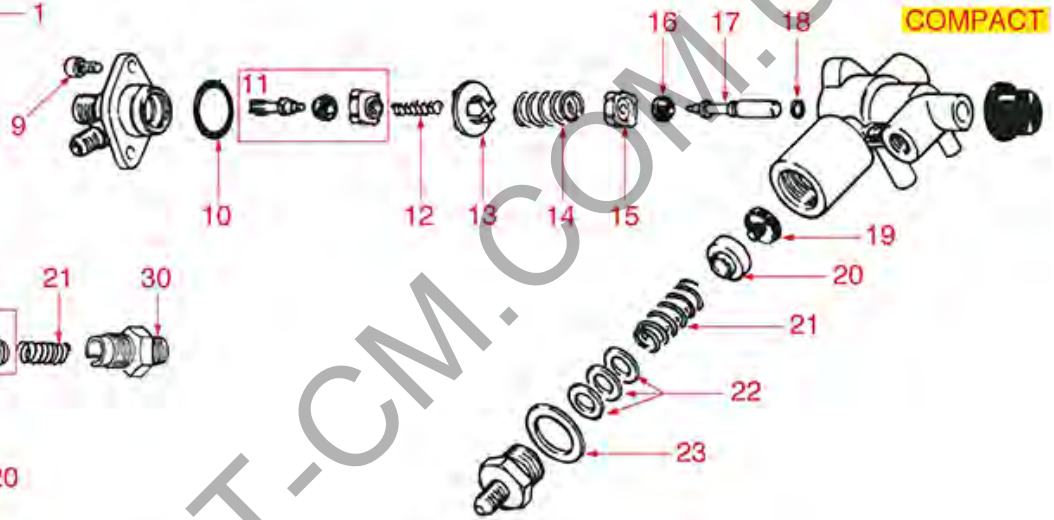

EXPERT-CM.COM.UA

AUTOMATIC WATER INLET TAP

DUE - E91 - E97

COMPACT

NO STOP

E64 - E66 - P4 - P6 - NO STOP

E64 - E66 - P4 - P6

E64 - E66 - P4 - P6

NO STOP

FAEMA

Position	LF code no.	Description
1	1348029	CIRCLIPS J-22
3	3186183	O-RING 0128 EPDM
4	1250162	NON-RETURN VALVE SPRING \varnothing 6.5x20 mm
5	1186134	TAP SPRING GUIDE
6	1324041	TAP SPINDLE
7	1186252	O-RING 0040-20 EPDM
8	1120354	2-WAY SOLENOID VALVE PARKER 230V 50/60Hz
10	1186401	O-RING 02093 EPDM
11	1523419	NON-RETURN VALVE
12	1250162	NON-RETURN VALVE SPRING \varnothing 6.5x20 mm
13	1250161	TAP SPRING GUIDE
14	1250160	PIN SPRING \varnothing 14x23 mm
16	1186128	CONICAL EPDM SEAL \varnothing 12x4x4 mm
17	1324030	PIN FOR VALVE
18	1186252	O-RING 0040-20 EPDM
19	1186129	GASKET FLAT NBR \varnothing 15/6x10 mm
20	1186131	GASKET HOLDER FOR TAP
21	1250515	SPRING \varnothing 14x33 mm
23	1186248	PTFE FLAT GASKET \varnothing 27x20x1 mm
27	1186619	COPPER FLAT GASKET \varnothing 18x14x1.5 mm
28	1523416	INLET VALVE
29	1323003	STAINLESS STEEL BALL \varnothing 8 mm
31	1523418	NON-RETURN VALVE
32	1250158	VALVE SPRING \varnothing 14x28 mm
33	1186127	PTFE FLAT GASKET \varnothing 27x20x0.5 mm