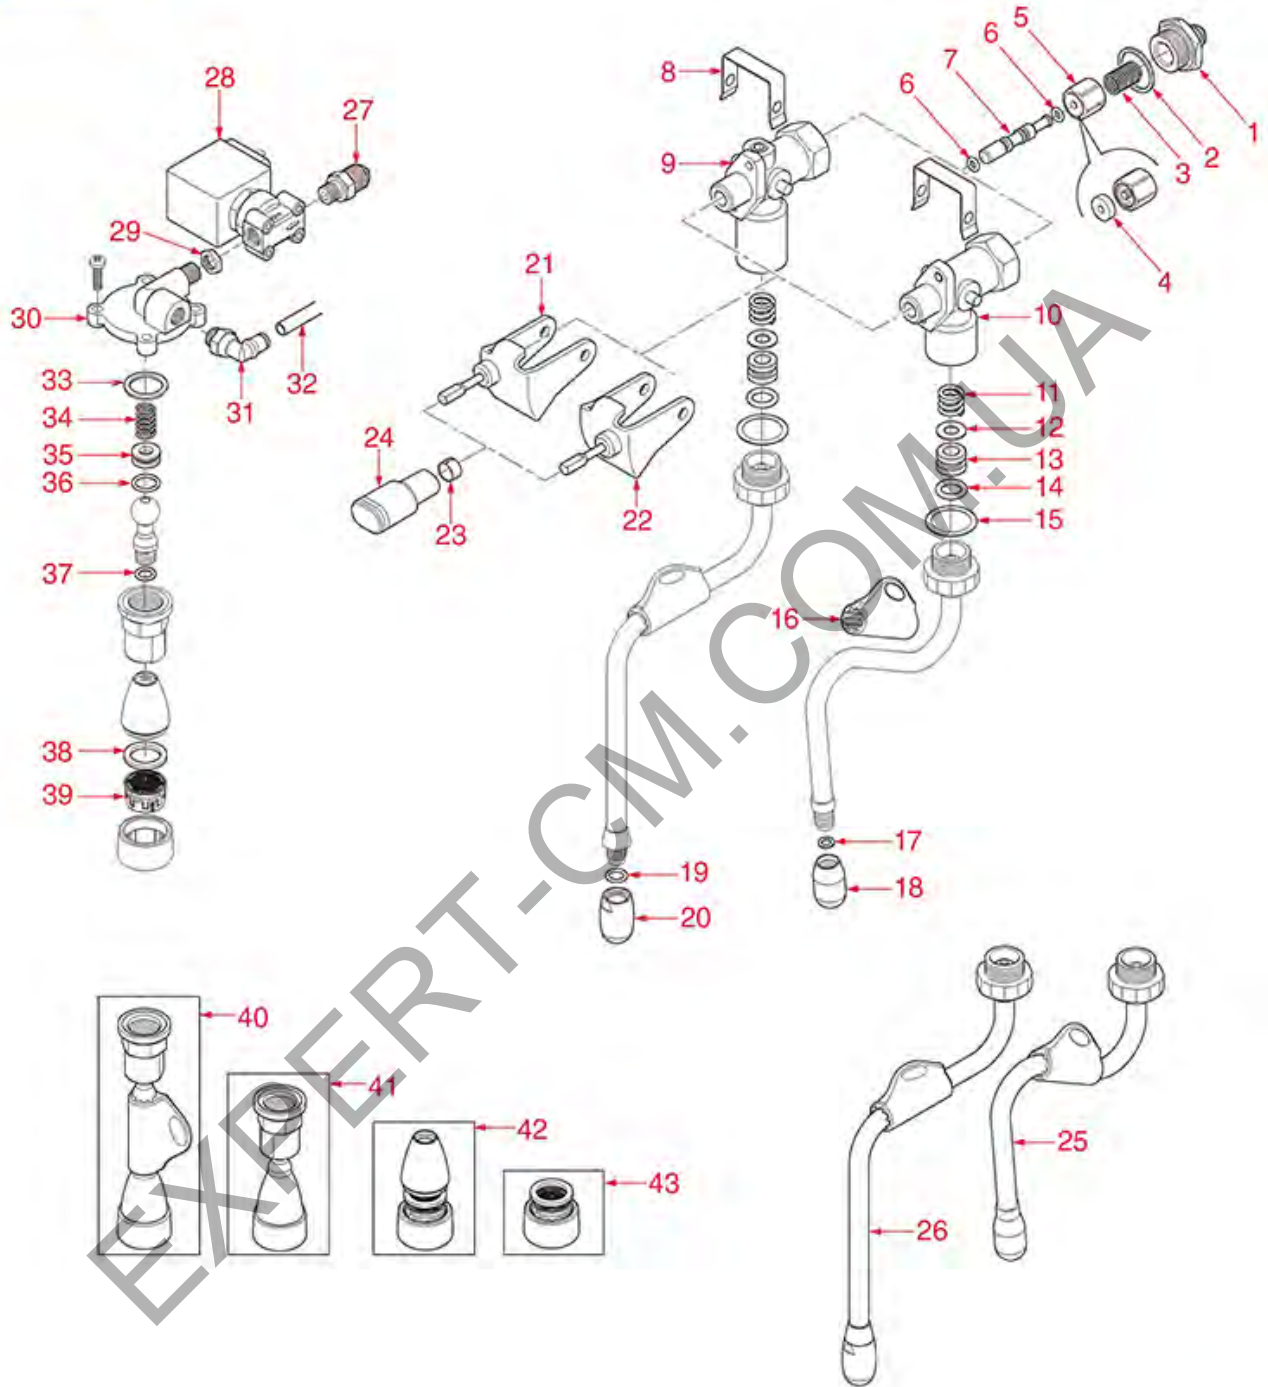

WATER-STEAM TAP TEOREMA

TEOREMA

0+100°C 50	0+100°C 51	INOX 18/10	...	100	INOX 18/10	0,20L 2 cups	200	INOX AISI 202	0,10L 1 cup	300	INOX 18/10	0,25L 2 cups	400
			...	101		0,30L 3 cups	201		0,35L 3 cups	301		0,38L 3 cups	401
			...	102		0,45L 4 cups	202		0,60L 6 cups	302		0,50L 4 cups	402
			0,60L 6 cups	103		0,60L 6 cups	203		0,60L 6 cups	303		0,75L 6 cups	403
			0,70L 9 cups	104		0,70L 9 cups	204		1,00L 10 cups	304		1,00L 10 cups	404
			1,10L 12 cups	105		1,10L 12 cups	205		1,50L 12 cups	305		1,50L 13 cups	405
			...	106		...	206		...	306		...	406