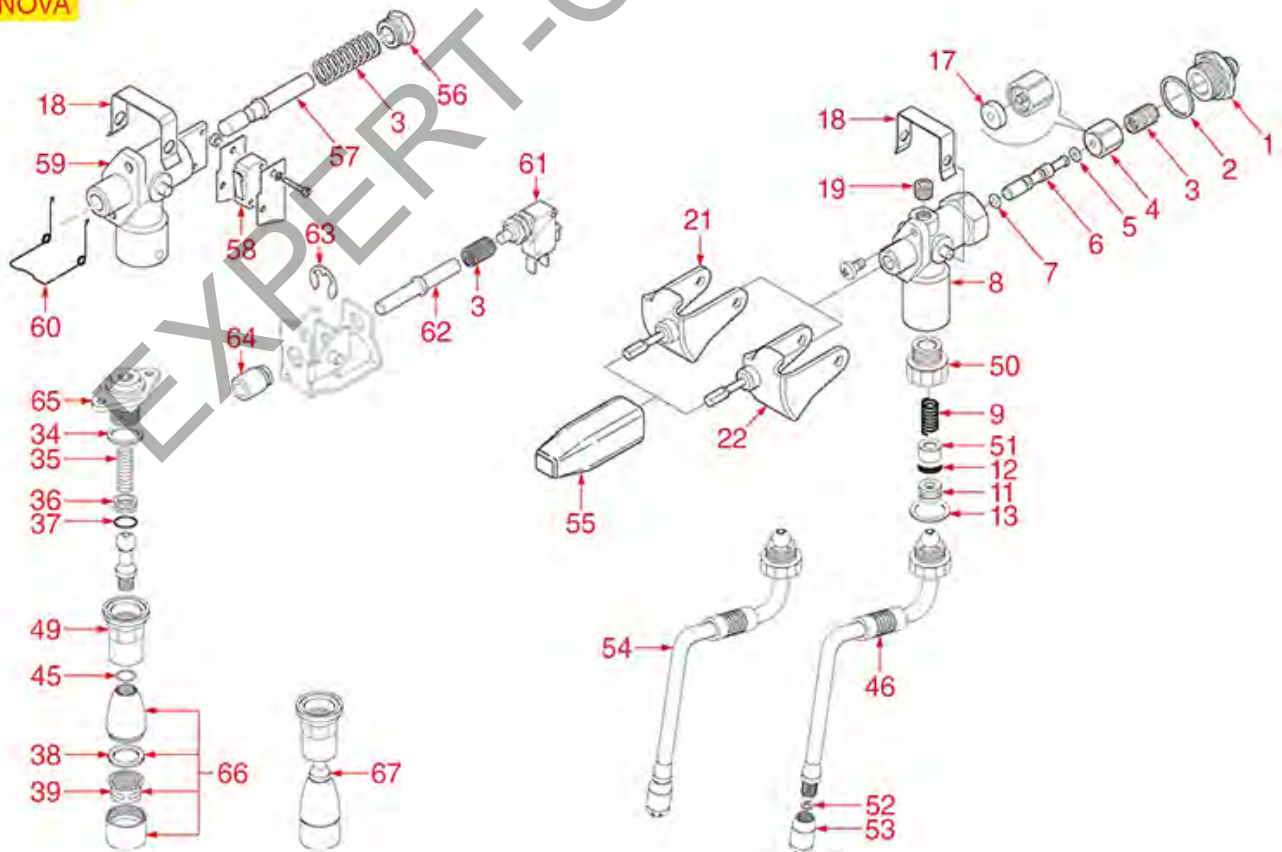

EXPERT-CIV.COM.UA

WATER-STEAM TAP EMBLEMA-ENOVA

EMBLEMA

ENOVA

FAEMA

Position	LF code no.	Description
2	1186969	FLAT GASKET PTFE ø 25x21x1,5 mm
3	1250404	SPRING ø 11x31 mm
5	1786316	OR-GASKET R3 GREEN VITON
6	1324071	WATER-STEAM TAP PIN
6	1324160	WATER/STEAM TAP PIN
7	1786316	OR-GASKET R3 GREEN VITON
9	1250408	SWIVEL SPRING ø 13x21 mm
10	1186319	WASHER FLAT BRASS ø 13.9x8.3x1 mm
11	1186247	CONICAL PTFE SEAL ø 15x7.5x10.3 mm
12	1786317	OR-GASKET R9 GREEN VITON
13	1186248	PTFE FLAT GASKET ø 27x20x1 mm
14	1549011	BURN PREVENT.RUBBERPIECE f/PIPE ø 10 mm
15	1186411	O-RING 02031 EPDM
17	5053833	FLAT GASKET VITON ø 13x4x4 mm NSF
20	5060070	STEAM PIPE COMPLETE STAINL. STEEL ø 10 m
21	5038011	TAP HANDLE BODY LH
22	1241178	RH TAP HANDLE BODY
24	3241084	ELASTIC RING FOR KNOB
33	1549013	WATER TAP BODY
34	1186957	FLAT GASKET PTFE ø 22x17x1,5 mm
35	1250226	TAP PIPE SPRING ø 11x24 mm
36	1186344	CONICAL PTFE SEAL ø 14.5x7x6 mm
37	1186950	O-RING 02043 VITON GREEN
38	1186958	FLAT EPDM GASKET ø 20.5x15x2 mm
39	5029747	WATER SPRINKLER
41	1549010	COMPLETE WATER PIPE
45	3243009	O-RING GASKET 0106 EPDM
46	1186924	BURN PREVENTING PIPE HANDGRIP ø 10 mm
52	1186121	PTFE FLAT GASKET ø 12x10x0.5 mm
53	1449043	NOZZLE FOR STEAM OUTLET
55	1241177	STEAM TAP KNOB
58	3240123	MICROSWITCH 16A 250V
60	1250334	TAP KNOB RETURN SPRING
61	1240821	MICROSWITCH 10A 250V
66	1449196	NOZZLE FOR WATER OUTLET
67	1449042	COMPLETE WATER PIPE