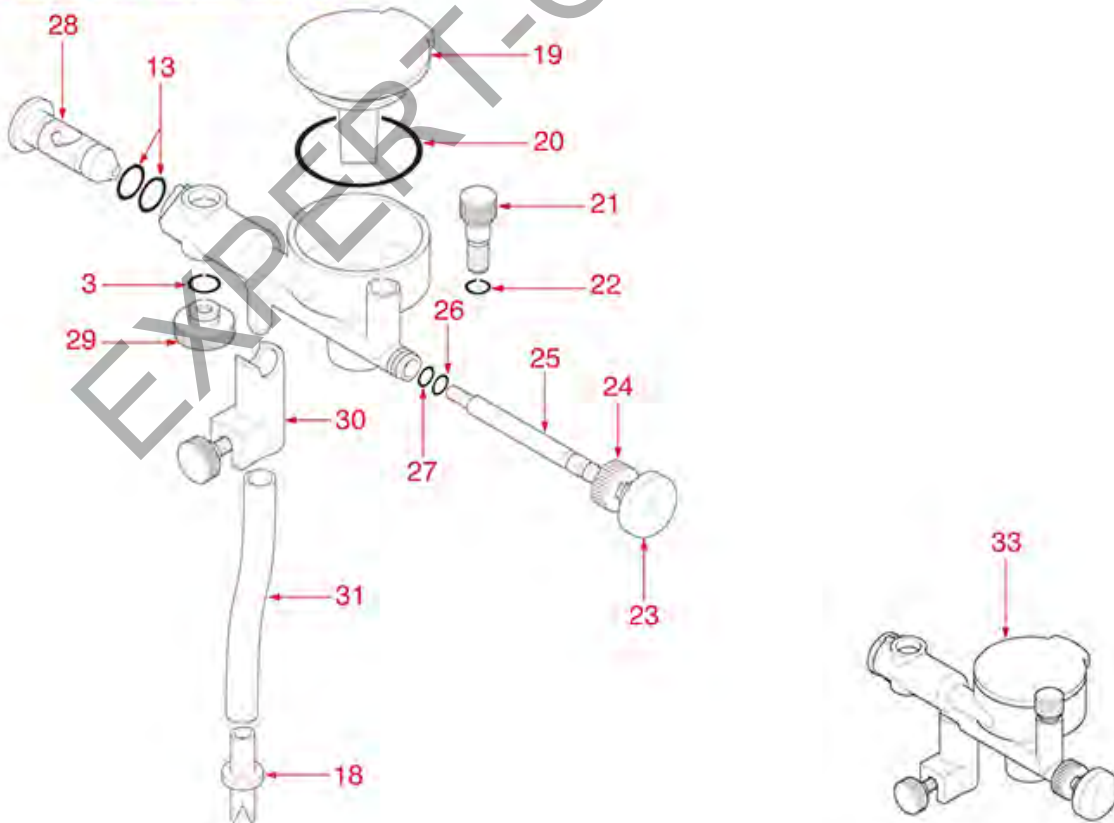

EXPERT-CM.COM.UA

CAPPUCCINATORE

E92

E91 - E97 - E98 - DUE - SMART

FAEMA

Position	LF code no.	Description
3	3243009	O-RING GASKET 0106 EPDM
4	3243191	O-RING 02125 EPDM
6	1186362	"O" RING 02021 EPDM
10	1186014	O-RING 02015 EPDM
11	1186365	"O" RING 02012 EPDM
13	1186255	O-RING 0109 EPDM
17	1449682	SILICONE HOSE \varnothing 5x8 SHORE 60 - 10 m
20	1186929	O-RING 02137 VITON GREEN
22	1186556	O-RING R6 EPDM
26	1186514	O-RING 02015 SILICON
27	1186365	"O" RING 02012 EPDM
31	1449682	SILICONE HOSE \varnothing 5x8 SHORE 60 - 10 m