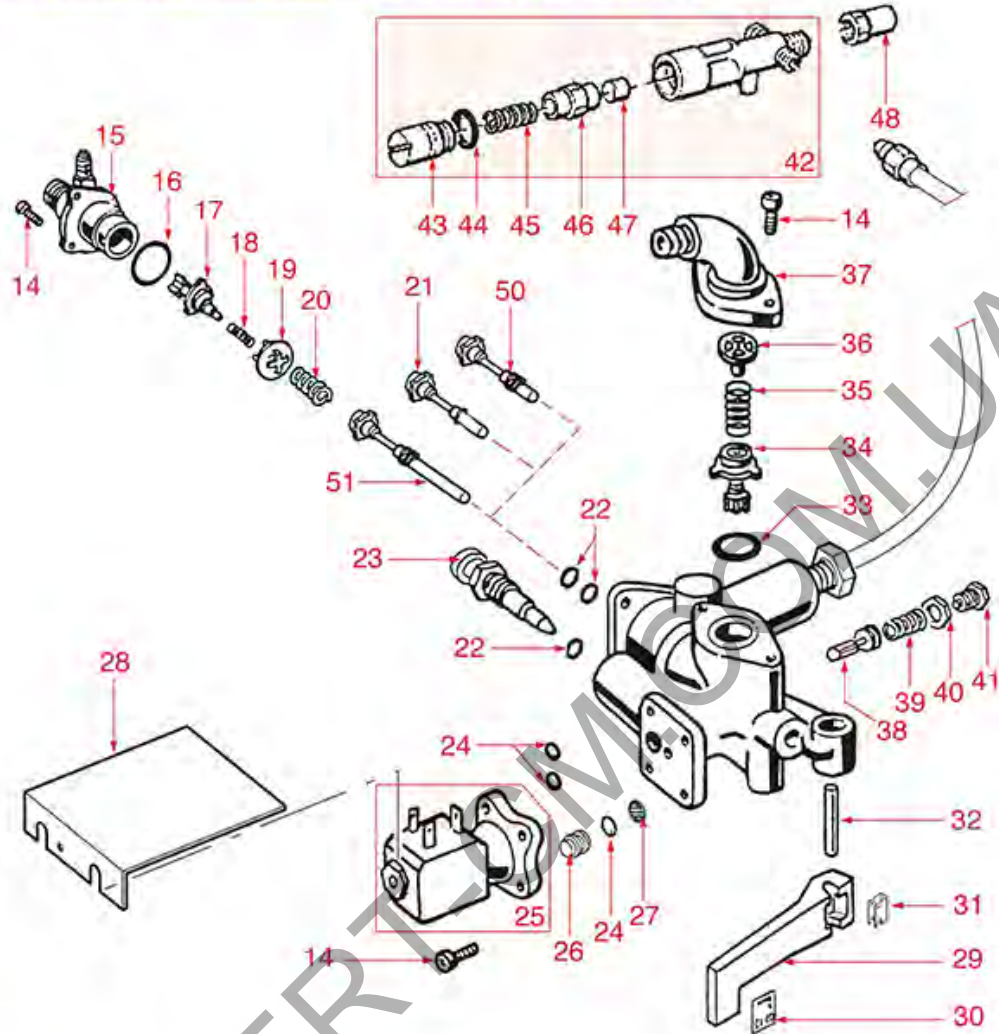

WATER INLET TAP E61-DUE-E91-E98

DUE - E91 - E92 - E97 - E98 - SMART - COMPACT - EXPRESS

E61

FAEMA

Position	LF code no.	Description
1	1225501	INLET TAP LEVER
3	1250521	SPRING \varnothing 15x17 mm
4	1186322	TAP ROD BUSHING
5	1186312	EPDM FLAT GASKET \varnothing 15.5x7.5x4 mm
6	1186307	PTFE FLAT GASKET \varnothing 36x30x2 mm
7	1184551	CAM FOR COFFEE GROUP
8	1186326	PTFE FLAT GASKET \varnothing 22x16x2 mm
9	1324033	SQUARE PIN 12.1 mm 6x6 mm M3
10	1186822	VITON FLAT GASKET \varnothing 13x4x4 mm
10	5053833	FLAT GASKET VITON \varnothing 13x4x4 mm NSF
13	1186326	PTFE FLAT GASKET \varnothing 22x16x2 mm
14	1455034	CYLINDER HEAD SCREW M4x10
16	1186401	O-RING 02093 EPDM
17	1523417	NON-RETURN VALVE
17	1523419	NON-RETURN VALVE
18	1250162	NON-RETURN VALVE SPRING \varnothing 6.5x20 mm
19	1250161	TAP SPRING GUIDE
20	1250160	PIN SPRING \varnothing 14x23 mm
21	1523416	INLET VALVE
22	1186252	O-RING 0040-20 EPDM
24	1186611	O-RING 02025 RED SILICONE
24	1186612	O-RING 02025 VITON
25	1120331	2-WAY SOLENOID VALVE LUCIFER 240V 50Hz
26	1120007	NOZZLE HOLE 1.2 mm
27	1160011	WATER FILTER \varnothing 9 mm
29	1225011	INLET TAP LEVER
33	3243069	O-RING OR 02068 EPDM
34	1186128	CONICAL EPDM SEAL \varnothing 12x4x4 mm
34	1523417	NON-RETURN VALVE
35	1250162	NON-RETURN VALVE SPRING \varnothing 6.5x20 mm
36	1250164	TAP SPRING GUIDE
38	1523418	NON-RETURN VALVE
39	1250158	VALVE SPRING \varnothing 14x28 mm
40	1348036	NUT \varnothing 3/8" WRENCH 21x6mm
42	1523019	EXPANSION VALVE
44	1186236	O-RING 03043 VITON
47	1186363	BLIND GASKET \varnothing 9x5 mm
50	1523017	INLET VALVE
51	1523018	INLET VALVE