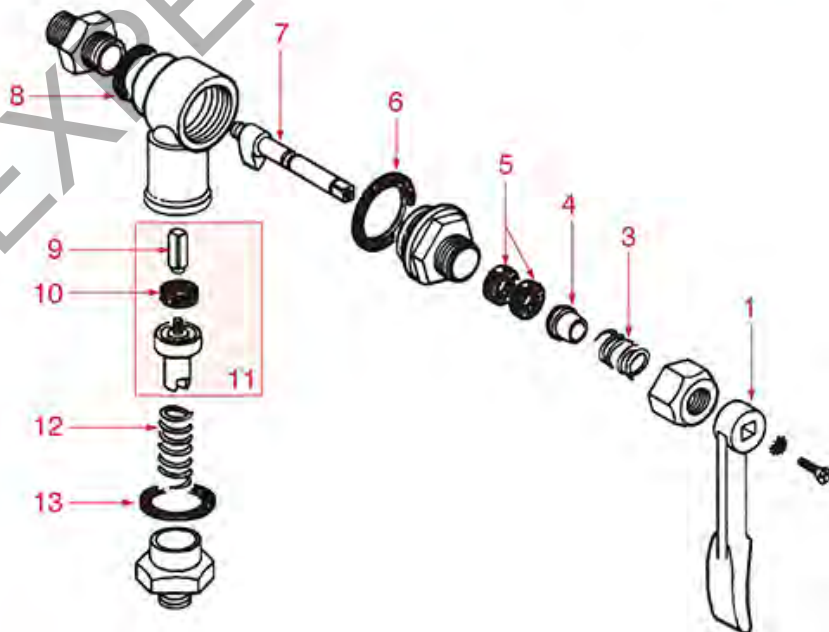

WATER INLET TAP E61-DUE-E91-E98

DUE - E91 - E92 - E97 - E98 - SMART - COMPACT - EXPRESS

E61

FAEMA

Position	LF code no.	Description
1	1225501	INLET TAP LEVER
3	1250521	SPRING \varnothing 15x17 mm
4	1186322	TAP ROD BUSHING
5	1186312	EPDM FLAT GASKET \varnothing 15.5x7.5x4 mm
6	1186307	PTFE FLAT GASKET \varnothing 36x30x2 mm
7	1184551	CAM FOR COFFEE GROUP
8	1186326	PTFE FLAT GASKET \varnothing 22x16x2 mm
9	1324033	SQUARE PIN 12.1 mm 6x6 mm M3
10	1186822	VITON FLAT GASKET \varnothing 13x4x4 mm
10	5053833	FLAT GASKET VITON \varnothing 13x4x4 mm NSF
13	1186326	PTFE FLAT GASKET \varnothing 22x16x2 mm
14	1455034	CYLINDER HEAD SCREW M4x10
16	1186401	O-RING 02093 EPDM
17	1523417	NON-RETURN VALVE
17	1523419	NON-RETURN VALVE
18	1250162	NON-RETURN VALVE SPRING \varnothing 6.5x20 mm
19	1250161	TAP SPRING GUIDE
20	1250160	PIN SPRING \varnothing 14x23 mm
21	1523416	INLET VALVE
22	1186252	O-RING 0040-20 EPDM
24	1186611	O-RING 02025 RED SILICONE
24	1186612	O-RING 02025 VITON
25	1120331	2-WAY SOLENOID VALVE LUCIFER 240V 50Hz
26	1120007	NOZZLE HOLE 1.2 mm
27	1160011	WATER FILTER \varnothing 9 mm
29	1225011	INLET TAP LEVER
33	3243069	O-RING OR 02068 EPDM
34	1186128	CONICAL EPDM SEAL \varnothing 12x4x4 mm
34	1523417	NON-RETURN VALVE
35	1250162	NON-RETURN VALVE SPRING \varnothing 6.5x20 mm
36	1250164	TAP SPRING GUIDE
38	1523418	NON-RETURN VALVE
39	1250158	VALVE SPRING \varnothing 14x28 mm
40	1348036	NUT \varnothing 3/8" WRENCH 21x6mm
42	1523019	EXPANSION VALVE
44	1186236	O-RING 03043 VITON
47	1186363	BLIND GASKET \varnothing 9x5 mm
50	1523017	INLET VALVE
51	1523018	INLET VALVE