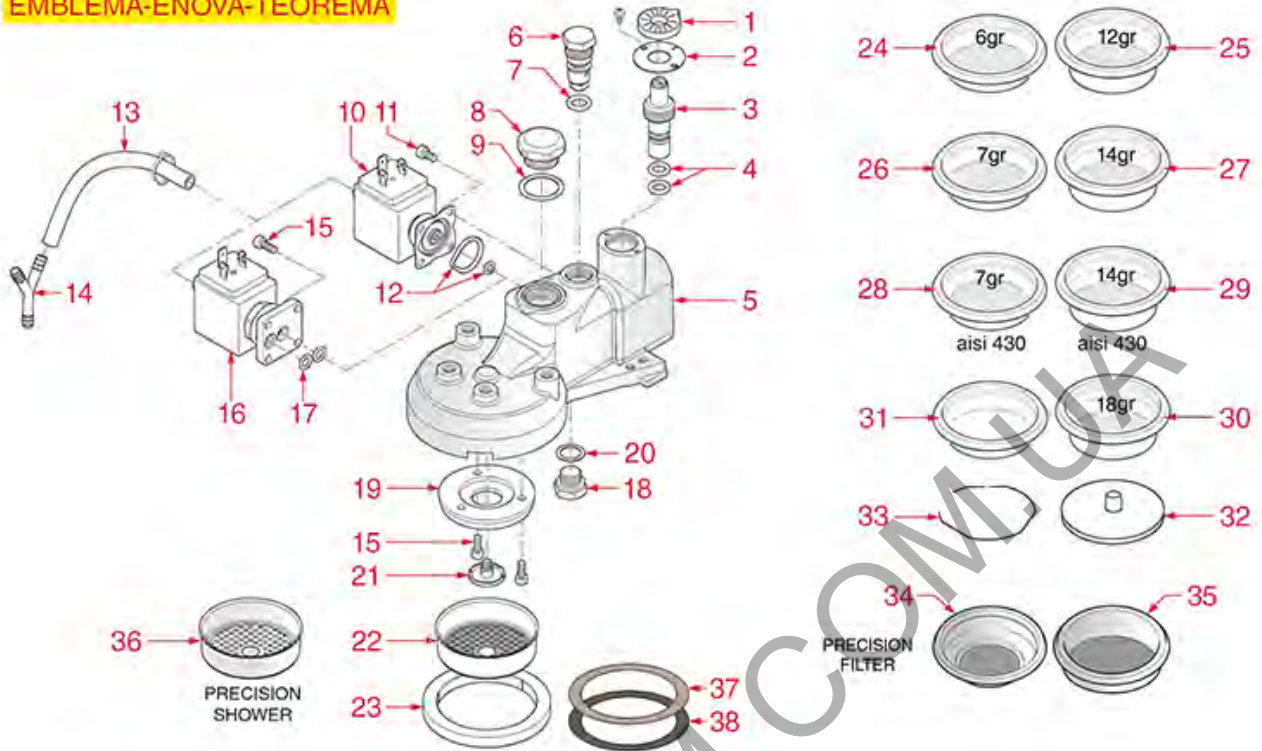

GROUP EMBLEMA-ENOVA-TEOREMA

EMBLEMA-ENOVA-TEOREMA