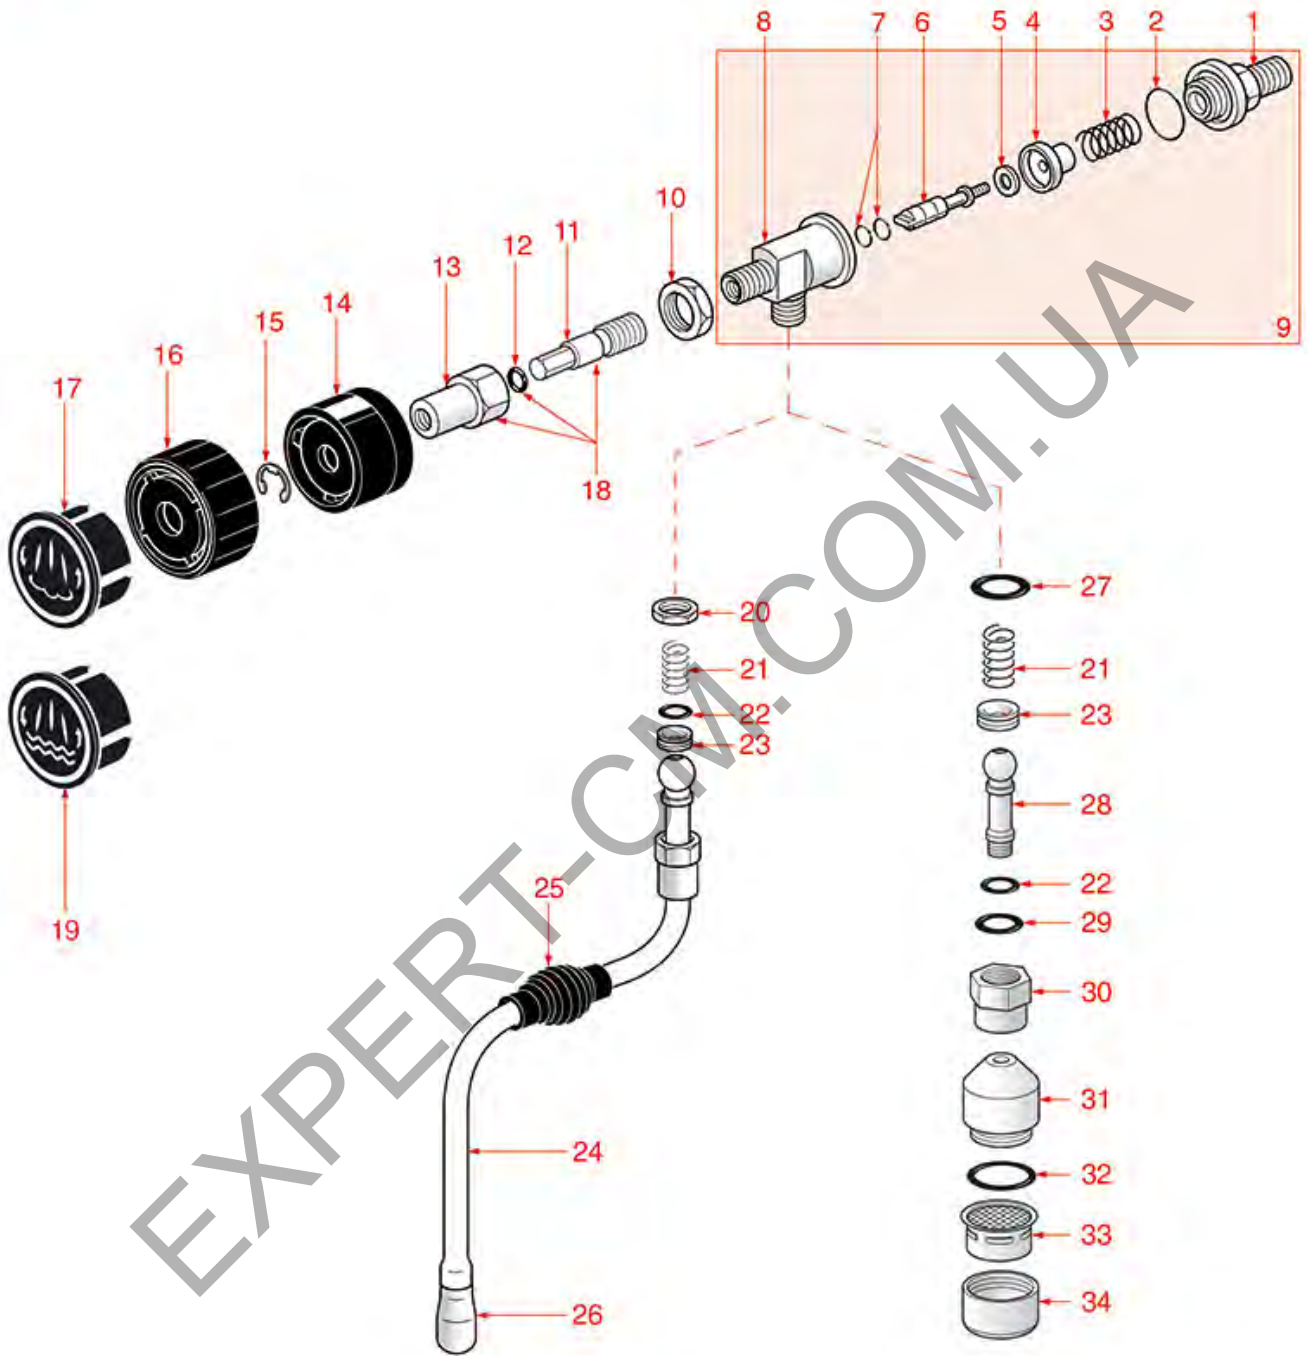

WATER-STEAM- TAP S2

S2

  50	 51	 INOX 18/10	--- 100 --- 101 --- 102 0,60L 6 cups 103 0,70L 9 cups 104 1,10L 12 cups 105 --- 106	 INOX 18/10	0,20L 2 cups 200 0,30L 3 cups 201 0,45L 4 cups 202 0,60L 6 cups 203 0,70L 9 cups 204 1,10L 12 cups 205 --- 206	 INOX AISI 202	0,10L 1 cup 300 --- 301 0,35L 3 cups 302 0,60L 6 cups 303 1,00L 10 cups 304 1,50L 12 cups 305 --- 306	 INOX 18/10	0,25L 2 cups 400 0,38L 3 cups 401 0,50L 4 cups 402 0,75L 6 cups 403 1,00L 10 cups 404 1,50L 13 cups 405 --- 406