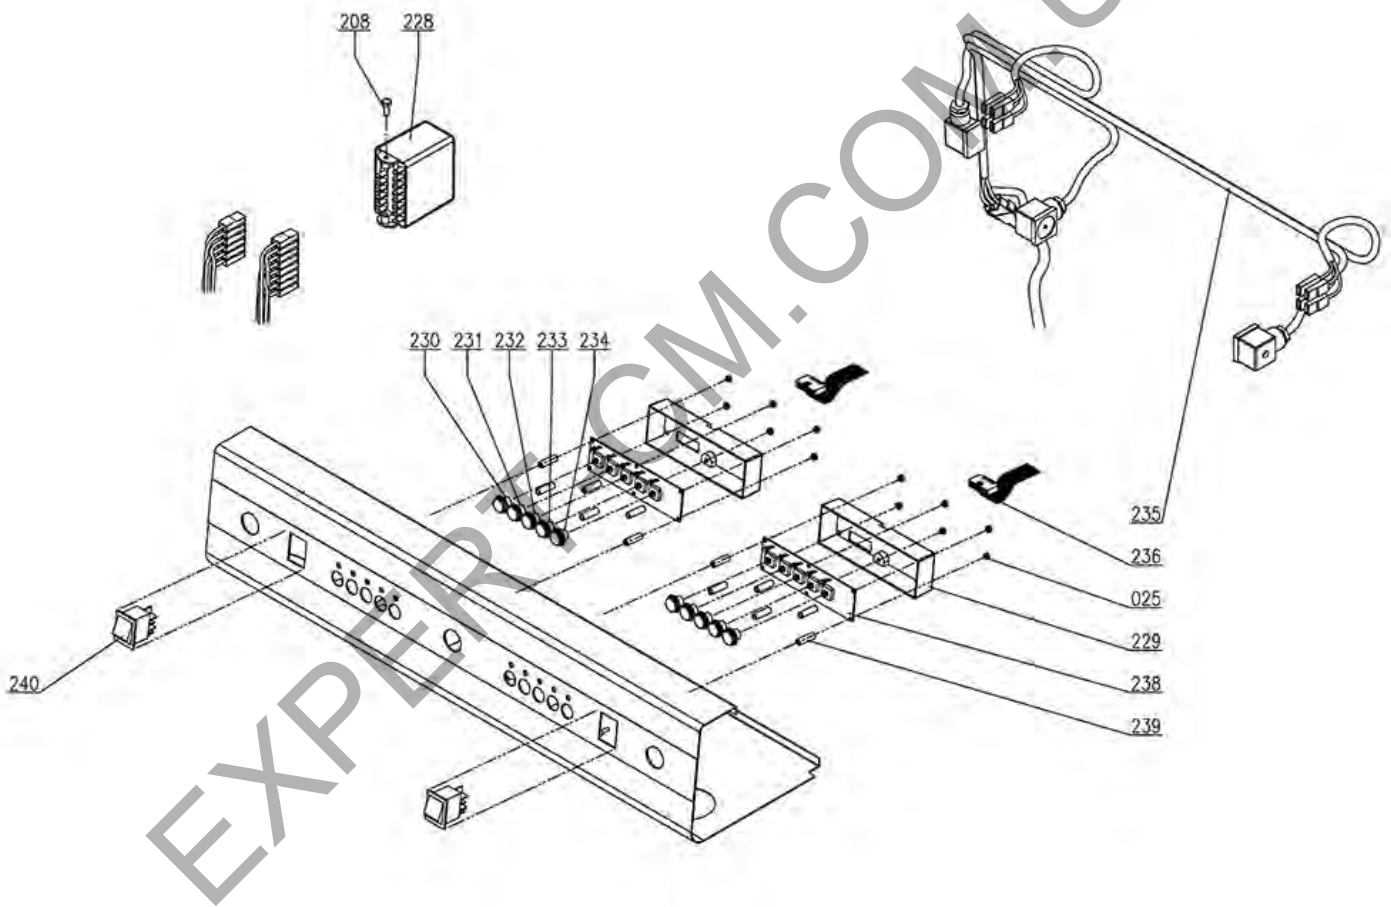

VENEZIA PUSH-BUTTONS

VENEZIA

SAR5301

SANREMO

Position	LF code no.	Description
25	5060610	HEXAGONAL NUT MEDIUM M3
228	1341301	LEVEL ADJUSTER NRL30/1E-2C/F 230V
240	5036032	BLACK BIPOLAR SWITCH 16A 250V

EXPERT-CM.COM.UA