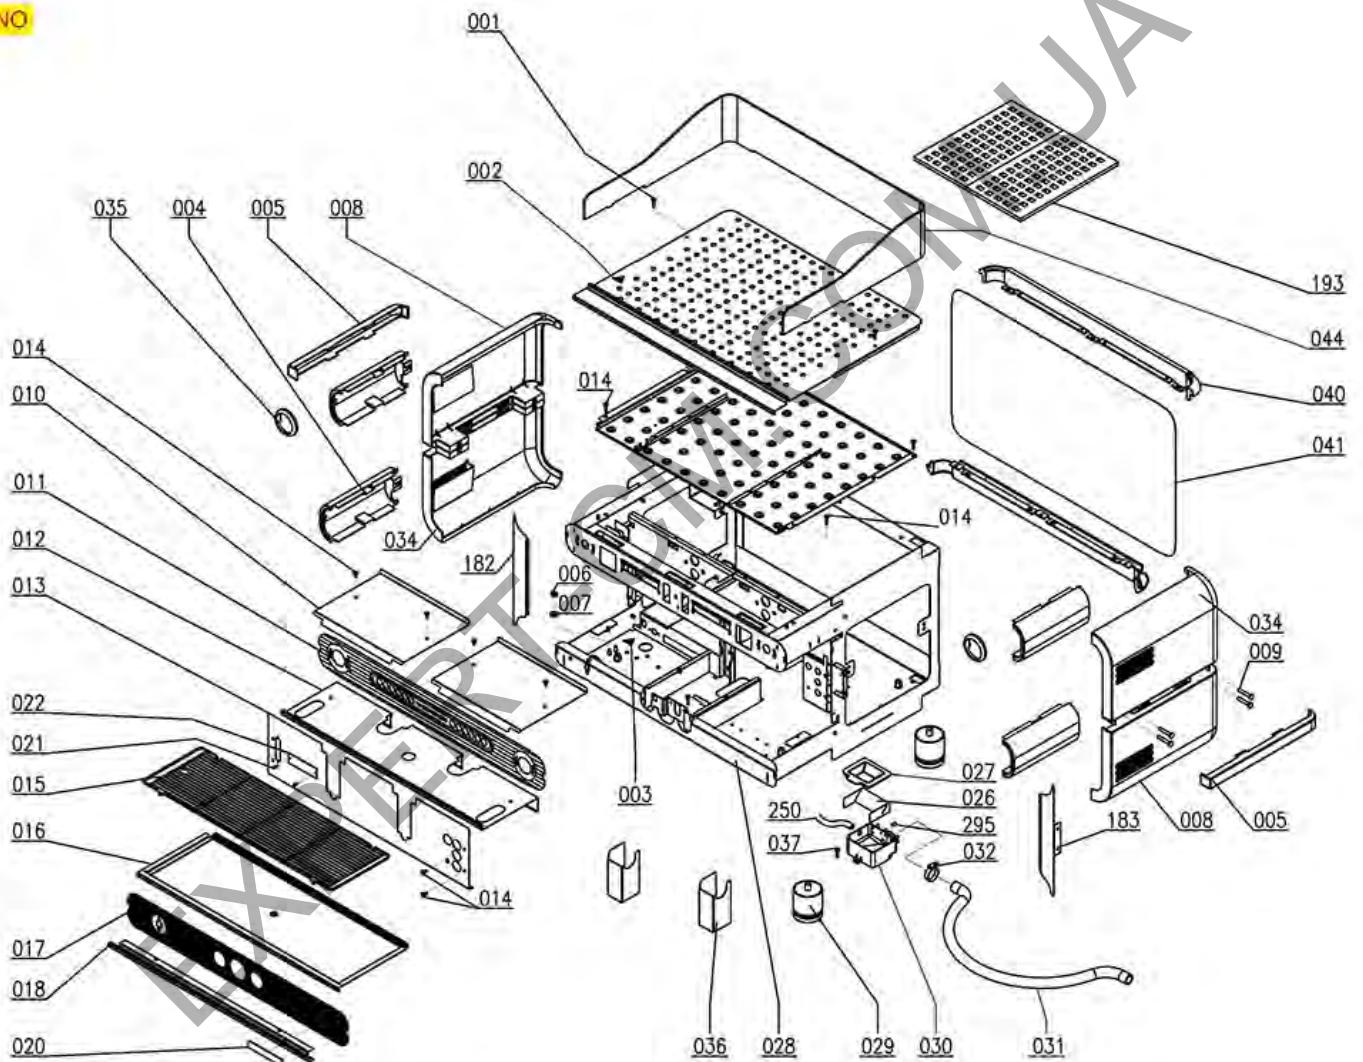

TORINO BODY

TORINO

SAR3001

SANREMO

Position	LF code no.	Description
30	1527048	DRAIN TANK
31	1449672	DRAIN PIPE ELISPIR $\varnothing$ 16x23 mm - 5 m
32	3449466	HOSE CLAMP 16-27

EXPERT-CM.COM.UA