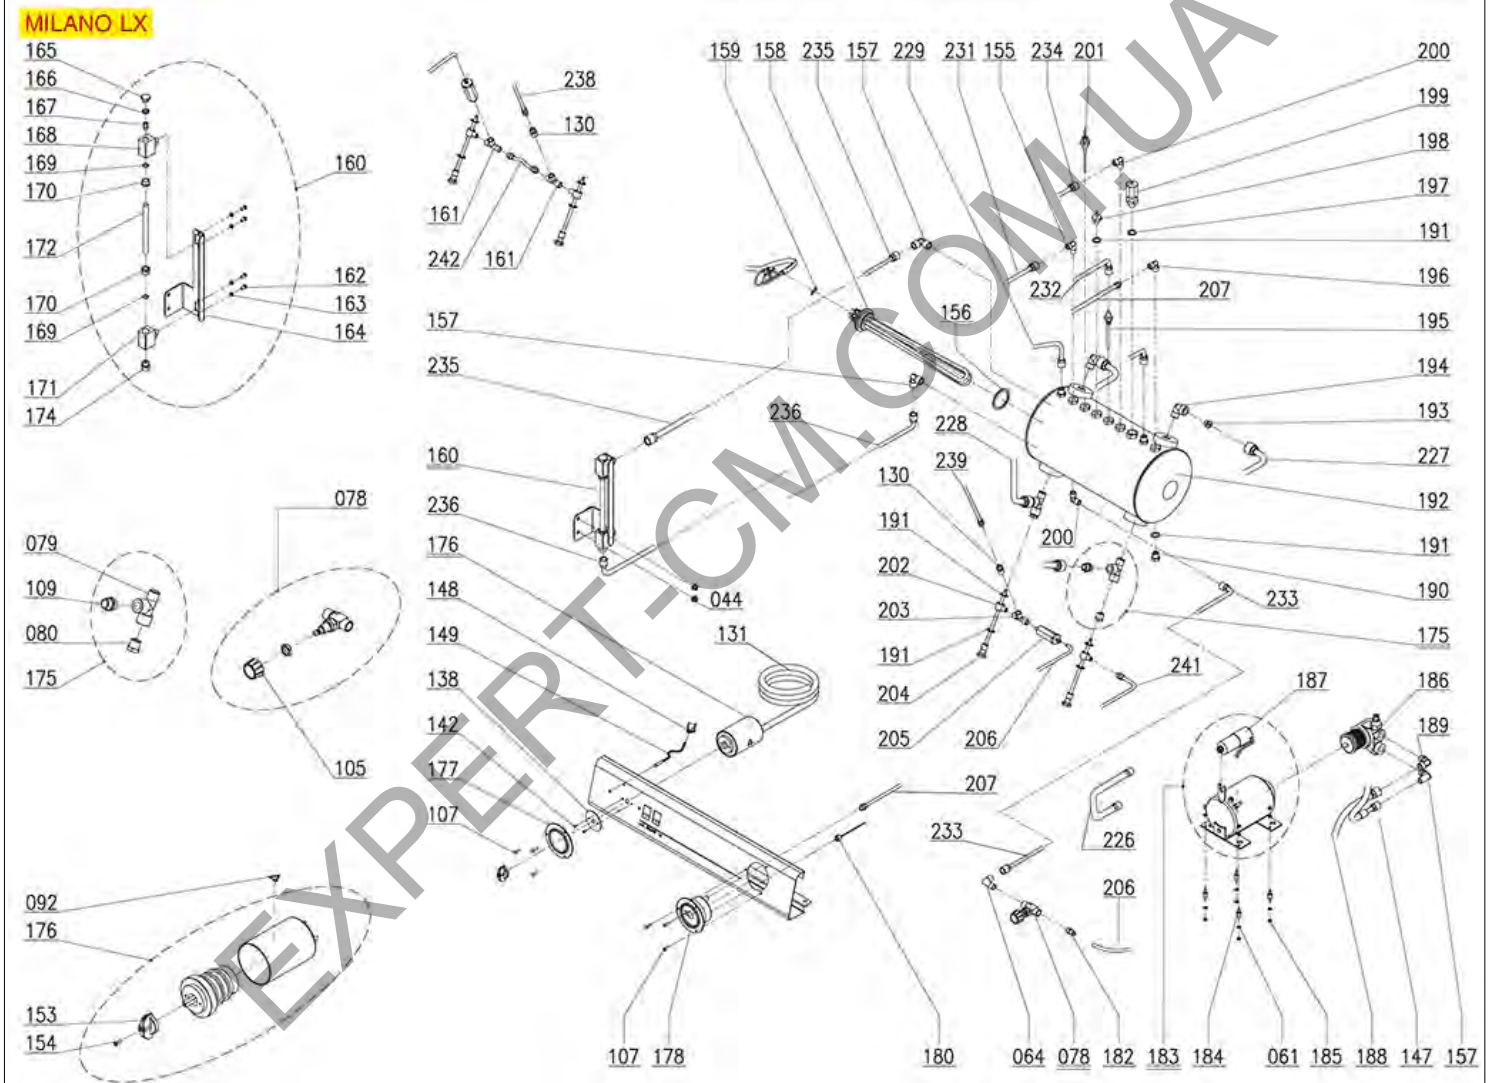

SANREMO

Position	LF code no.	Description
48	1455067	VOLUMETRIC FLOWMETER GICAR
50	1320531	PRESSURE SWITCH P302/6 3-POLES 30A
51	1348056	WATER/STEAM TAP
52	1186442	BLIND GASKET $\varnothing$ 12x5.8 mm SILICONE
53	1324066	WATER/STEAM TAP PIN
54	1250415	TAP SPRING $\varnothing$ 10x32 mm
55	1186244	SPRING BUSHING
56	1186854	O-RING EPDM R5
57	1186620	COPPER FLAT GASKET $\varnothing$ 22x17x1.5 mm
58	1449332	WATER PIPE NOZZLE
65	5019899	SOLEN. VALVE PARKER 2 WAYS 240V 50/60Hz
68	1250019	SPRING $\varnothing$ 12x16.5 mm
69	1186988	STEAM TAP JOINT BUSHING
71	5060158	NUT $\varnothing$ 3/8" F FOR WATER STEAM PIPE
76	1549044	COMPLETE STAIN.STEEL STEAM PIPE $\varnothing$ 10 mm
81	1786297	O-RING R10 EPDM
86	5030025	BURN PREVENTING RUBBERP.F/PIPE $\varnothing$ 10 mm
88	5055817	ELBOW FITTING $\varnothing$ 1/8" M - $\varnothing$ 5 mm
89	3389013	STAINLESS STEEL PIN $\varnothing$ 2x12 mm
93	1241184	STEAM/WATER TAP KNOB
94	1528059	WASHER FLAT LARGE M6
95	1241186	STEAM INSERT FOR KNOB
98	1439001	CAP $\varnothing$ 16 mm FOR BREW GROUP
99	1186314	PTFE FLAT GASKET $\varnothing$ 22x17x2 mm
100	1160517	WATER FILTER $\varnothing$ 8.5x22 mm
101	1501541	NOZZLE M6x1 HOLE $\varnothing$ 0,8 mm
102	1027116	CHROMIUM-PLATED UPPER SLEEVE
103	1186328	PTFE FLAT GASKET $\varnothing$ 35x30x2 mm
104	3186183	O-RING 0128 EPDM
106	1439011	CHROMIUM-PLATED SIDE CAP
108	1184009	STAINLESS STEEL M8x25 mm STUD
110	1120335	3-WAY SOLENOID VALVE PARKER 230V 50/60Hz
111	1081016	SHOWER SCREEN $\varnothing$ 60 mm
111	1081116	SHOWER SCREEN $\varnothing$ 60 mm
111	1081216	SHOWER SCREEN $\varnothing$ 60 mm
111	1081516	SHOWER $\varnothing$ 60 mm
112	1186722	FILTER HOLDER GASKET $\varnothing$ 73x57x8 mm
112	1186723	FILTER HOLDER GASKET $\varnothing$ 73x57x8.5 mm
114	1501561	GROUP SPRAY NOZZLE $\varnothing$ 30 mm M10x1
117	1160252	2-CUP FILTER 12 GRAMS
118	1241501	FILTER HOLDER HANDLE M12
119	1160251	1 CUP FILTER 6 g
120	1022502	DOUBLE SPOUT $\varnothing$ 3/8"
120	1022524	DOUBLE SPOUT $\varnothing$ 3/8"
121	1022501	SINGLE SPOUT $\varnothing$ 3/8"
121	1022550	SINGLE SPOUT $\varnothing$ 3/8"
122	1165129	FILTER HOLDER F/COFFEE MACHINES SANREMO
123	1250002	S/STEEL FILTER LOCKING SPRING $\varnothing$ 1.20 mm
123	1250101	FILTER BLOCKING SPRING $\varnothing$ 1,00 mm INOX
124	1160339	BLIND FILTER
125	1186384	COFFEE GROUP GASKET 80x70x2 mm
125	1186508	COFFEE GROUP GASKET 77x73x2 mm
135	5019884	SOLEN. VALVE PARKER 2 WAYS 230V 50/60Hz
139	3349329	NICHEL-PLATED FITTING $\varnothing$ 1/4" M-3/8" F
141	1786202	O-RING 03037 VITON
146	1720012	CHECK VALVE $\varnothing$ 1/4" M-1/8" M
150	1444509	THREE-PHASE THERMOSTAT 169°C

MILANO LX BOILER AND HYDRAULIC SYSTEM

SAR1201