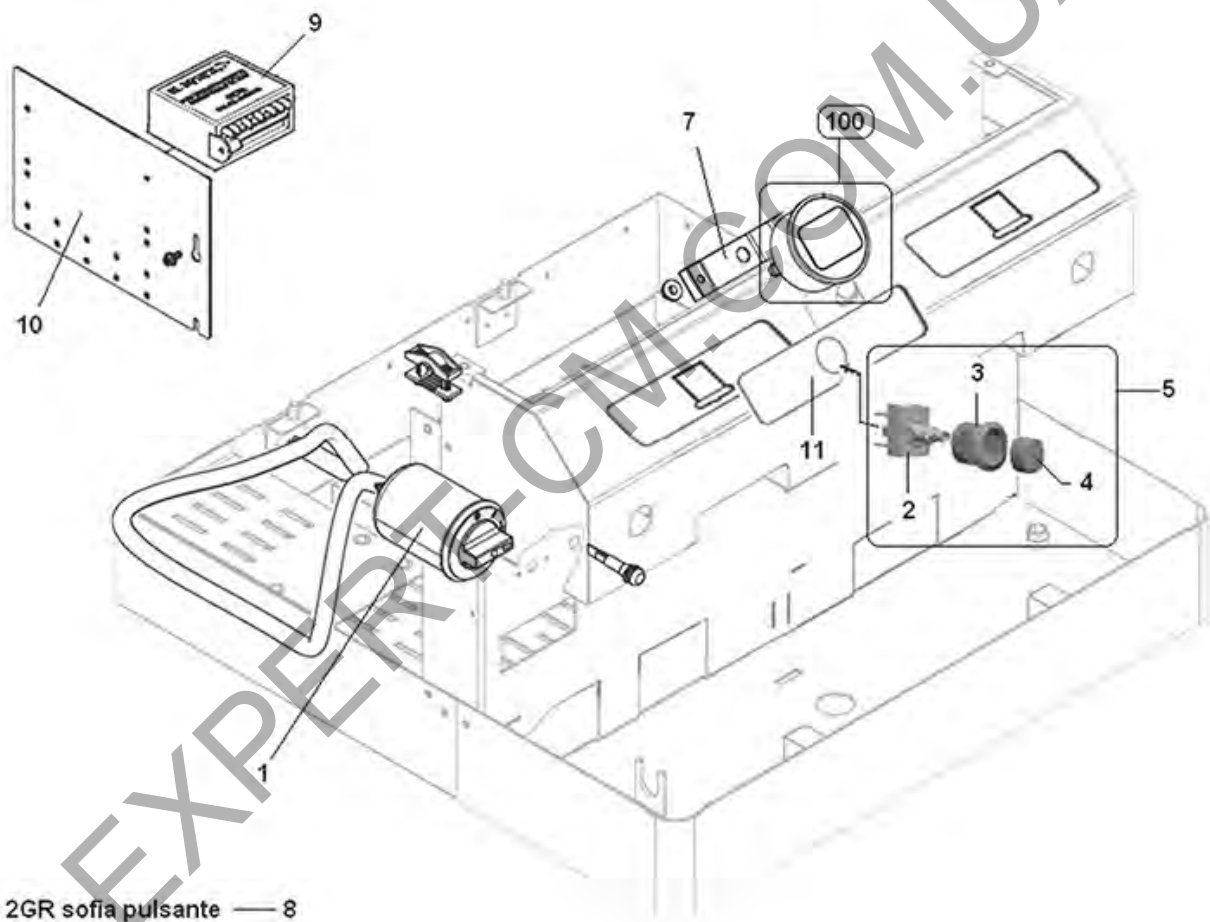

SARA ELECTRICAL COMPONENTS

SARA

Cabl. 2GR sofia pulsante — 8

BIANCHI

Position	LF code no.	Description
1	1057032	SELECTOR SWITCH 0-2 POSITIONS 20A 600V
5	1319587	COMPLETE BIPOLAR SWITCH 16A 250V
9	1341301	LEVELADJUSTER NRL30/1E-2C/F 230V

EXPERT-CM.COM.UA