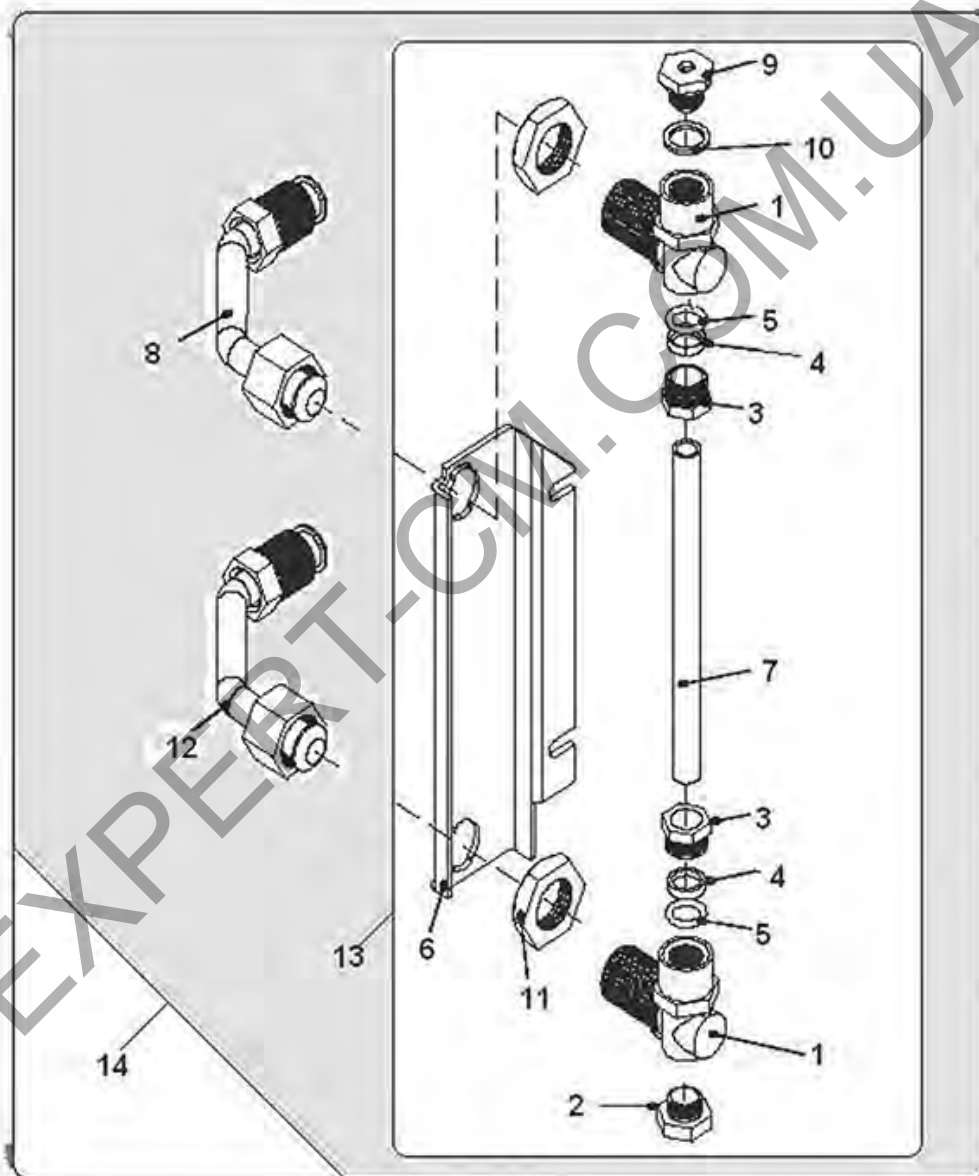

EXPERT-CM.COM.UA

SOFIA SIGHTGLASS ASSEMBLY

SOFIA

BIANCHI

Position	LF code no.	Description
1	1349008	LEVEL BODY
2	1439049	LEVEL CAP \varnothing 1/4"M
3	1349070	FITTING \varnothing 3/8"M HOLE \varnothing 12 mm
4	1186448	STUFFING GLAND RING \varnothing 14.5x11.5x3.5 mm
5	1186318	O-RING 03043 EPDM
7	1201054	LEVEL GLASS \varnothing 11x140 mm
9	1523534	BOILER VALVE \varnothing 1/4"M
10	1786258	COPPER FLAT GASKET \varnothing 18x12.5x1.5 mm