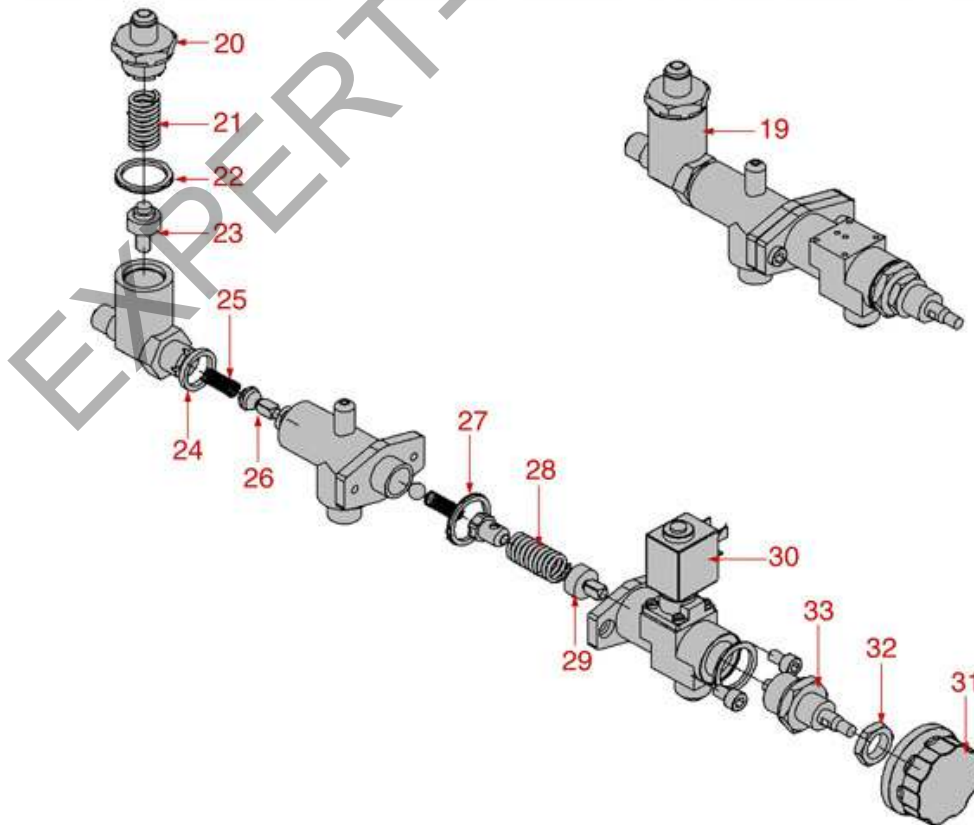

EXPERT-ONLINE.COM.UA

INLET TAPS

FZCS1001

FIorenzato C.S.

Position	LF code no.	Description
1	1358001	WATER INLET TAP
2	1120331	2-WAY SOLENOID VALVE LUCIFER 240V 50Hz
3	1186612	O-RING 02025 VITON
6	1523437	NON-RETURN VALVE
9	1186326	TEFLON FLAT GASKET \varnothing 22x16x2 mm
12	1523412	INLET VALVE
18	1349102	FITTING \varnothing 1/4"M-1/4"M
19	1348210	WATER INLET TAP
21	1250073	OUTLET SPRING \varnothing 14.5x32 mm
22	1186117	TEFLON FLAT GASKET \varnothing 26x21x2 mm
23	1523453	COMPLETE DRAIN VALVE
24	1186326	TEFLON FLAT GASKET \varnothing 22x16x2 mm
25	1250071	NON-RETURN VALVE SPRING \varnothing 8x32 mm
26	1523437	NON-RETURN VALVE
27	1186118	TEFLON FLAT GASKET \varnothing 26x19x2 mm
29	1523412	INLET VALVE