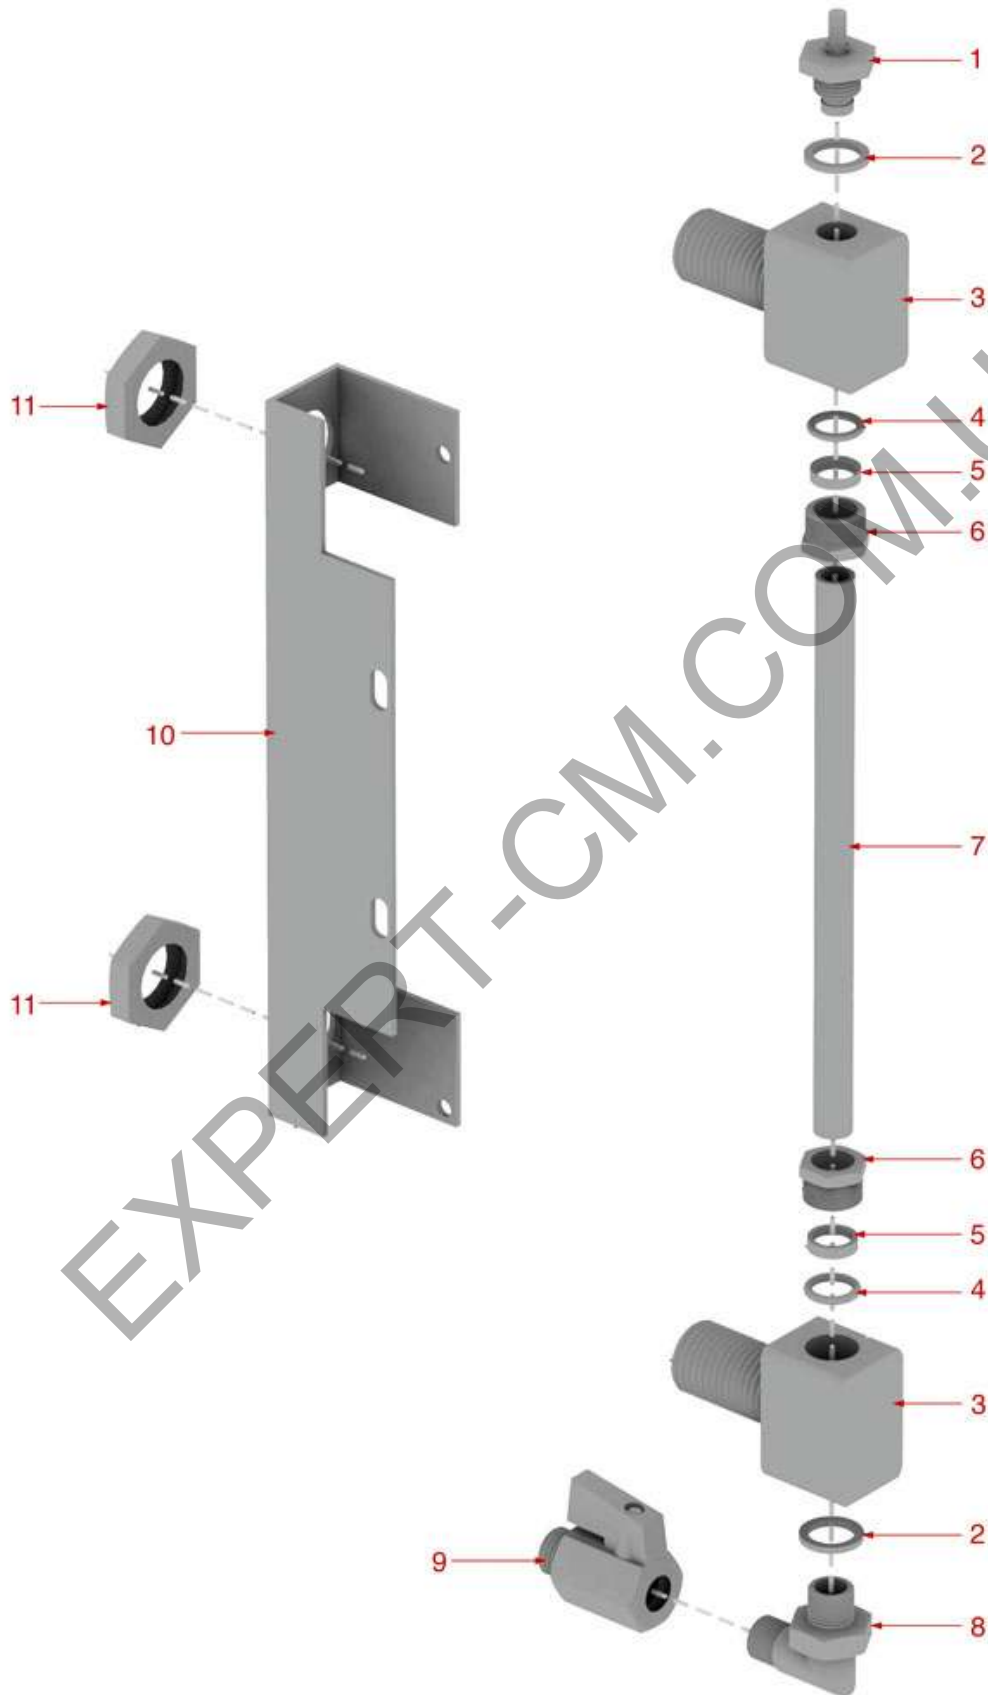

EXPERT-ONLINE.COM.UA

INLET TAPS

FZCS1001

FIorenzato C.S.

Position	LF code no.	Description
1	1358001	WATER INLET TAP
2	1120331	2-WAY SOLENOID VALVE LUCIFER 240V 50Hz
3	1186612	O-RING 02025 VITON
6	1523437	NON-RETURN VALVE
9	1186326	TEFLON FLAT GASKET \varnothing 22x16x2 mm
12	1523412	INLET VALVE
18	1349102	FITTING \varnothing 1/4"M-1/4"M
19	1348210	WATER INLET TAP
21	1250073	OUTLET SPRING \varnothing 14.5x32 mm
22	1186117	TEFLON FLAT GASKET \varnothing 26x21x2 mm
23	1523453	COMPLETE DRAIN VALVE
24	1186326	TEFLON FLAT GASKET \varnothing 22x16x2 mm
25	1250071	NON-RETURN VALVE SPRING \varnothing 8x32 mm
26	1523437	NON-RETURN VALVE
27	1186118	TEFLON FLAT GASKET \varnothing 26x19x2 mm
29	1523412	INLET VALVE

EXPERT-CM.COM.UA

LEVEL

FZCS1501

FIorenzato C.S.

Position	LF code no.	Description
1	1523534	BOILER VALVE \varnothing 1/4" M
2	1186404	TEFLON FLAT GASKET \varnothing 18x13x2 mm
4	1186318	O-RING 03043 EPDM
5	1186448	STUFFING GLAND RING \varnothing 14.5x11.5x3.5 mm
7	1520511	LEVEL GLASS \varnothing 11x170 mm
9	3526699	BALL VALVE \varnothing 1/4" MF